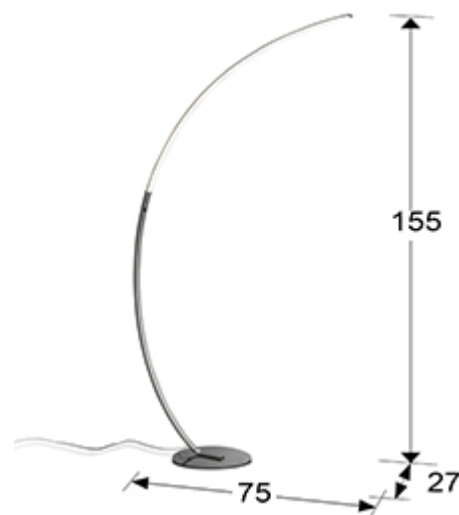

**Trazo**

825306

Рекомендуемое изделие

Торшеры

Floor lamp made of aluminum and metal, chrome finish. Opal acrylic diffuser with LED light inside. Dimmable. 21W LED. 1.680 lm. 4.000 K.

## РАЗМЕРЫ

Размеры: ↔ 75,0 ↓ 155,0 ↗ 27,0 cm  
Вес: 2,6 Kg

## РАЗМЕРЫ УПАКОВКИ

Вес: 4,4 Kg  
Объем: 0,0500м³  
Размеры: ↔ 34,0 ↓ 112,0 ↗ 13,0 cm