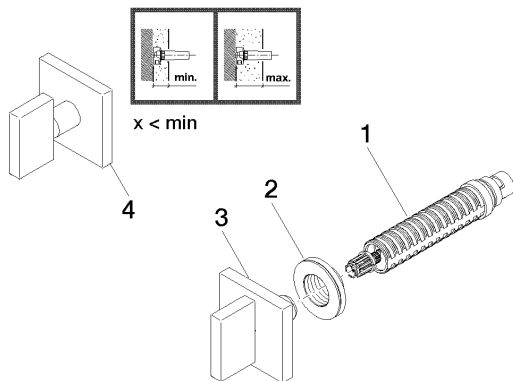

Артикульный номер: 36 607 782-06

**Спецификация запасных частей**

№	Артикульный №	Наименование	Расходуемое кол-во
1	90 90 03 143 00 90	Деталь верх запирание вправо 1/2"	1
2	09 21 02 108 90	гильза Ø 43,1 x 13 мм	1
3	90 20 78 002 02-06	Ручка 60 x 60 x 75 мм - платина матовая	1
4	04 20 78 002 01-06	Ручка 60 x 60 x 55 мм - платина матовая	1