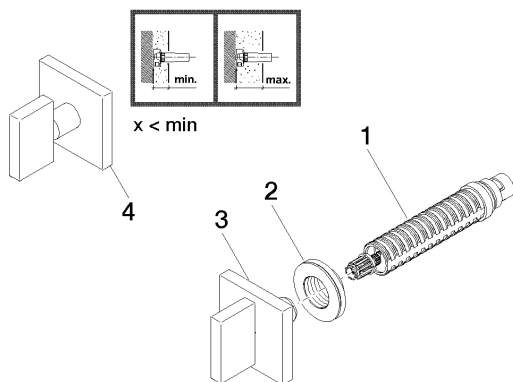

Душ - MEM

Вентиль для скрытого монтажа запираение вправо 1/2" - платина матовая

Артикульный номер: 36 607 782-06

Спецификация запасных частей

№	Артикульный №	Наименование	Расходуемое кол-во
1	90 90 03 143 00 90	Деталь верха запирание вправо 1/2" -	1
2	09 21 02 108 90	гильза Ø 43,1 x 13 мм -	1
3	90 20 78 002 02-06	Ручка 60 x 60 x 75 мм - платина матовая	1
4	04 20 78 002 01-06	Ручка 60 x 60 x 55 мм - платина матовая	1