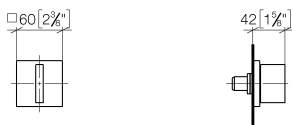

Душ - MEM

Вентиль для скрытого монтажа запираение вправо 1/2" - платина матовая

Артикулный номер: 36 607 782-06

- розетка 60 x 60 мм
- верхняя деталь с обрезным ходовым винтом и втулкой
- Группа смесителей согл. DIN 4109: 2
- (ADA)

платина матовая

Для данного артикула требуются комплектующие.

размерный чертеж

mm [inches]

Все величины в мм / дюймах = мм x 0,0394