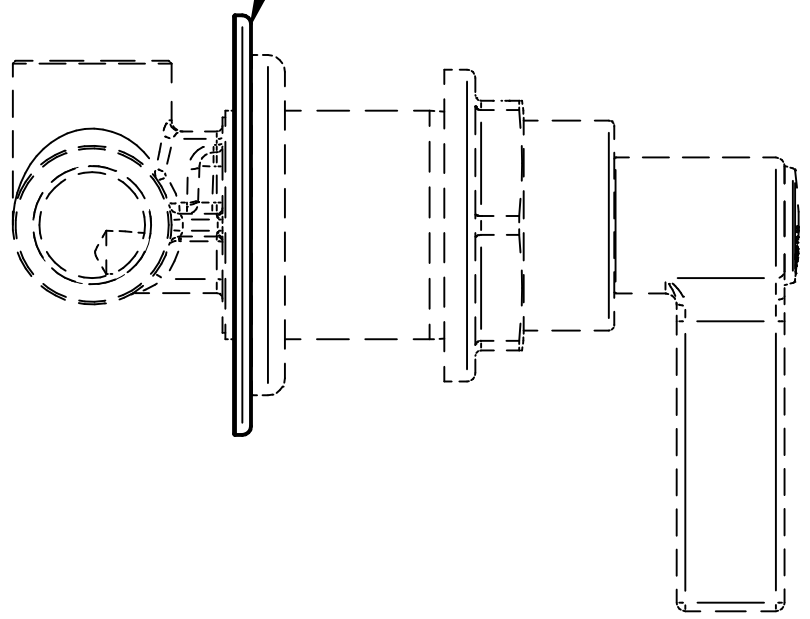

ROSONE Ø74 OPZIONALE
 POSIZIONARE DIETRO
 ALLO STANDARD Ø60
 NEL CASO IN CUI NON
 COPRA IL FORO A PARETE

Articolo

5705/R/BL/E + 104033

rubinetti d'autore
 made in Italy

Descrizione

Parti esterne miscelatore remoto