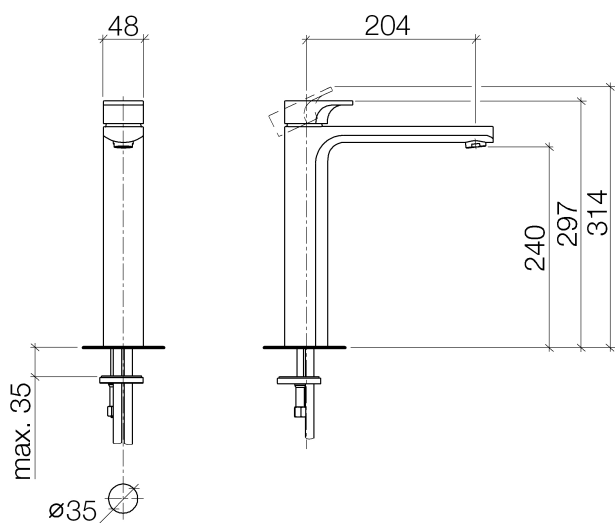

Умывальник - CULT

Смеситель для умывальника однорычажный с удлиненной ножкой без сливного

Артикульный номер: 33 534 960-33

- вылет 205 мм
- неподвижный излив
- круглая обогащенная воздухом струя
- высота смесителя 297 мм
- высота до аэратора 240 мм
- диаметр сверлёного отверстия 35 мм
- 2х напорный шланг (600 мм) M 10 x 1, ввёрнутый
- расход макс. 7 л/мин
- не содержит свинца
- Группа смесителей согл. DIN 4109: 1

чёрный матовый

размерный чертеж

Все величины в мм / дюймах = мм x 0,0394