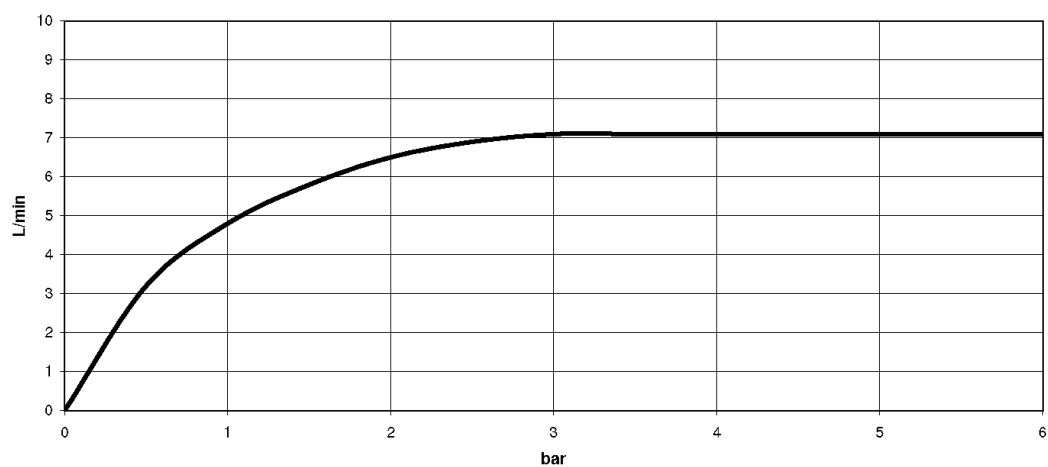

Умывальник - CULT

Смеситель для умывальника однорычажный с удлиненной ножкой без сливного

Артикульный номер: 33 534 960-33

- вылет 205 мм
- неподвижный излив
- круглая обогащенная воздухом струя
- высота смесителя 297 мм
- высота до аэратора 240 мм
- диаметр сверлёного отверстия 35 мм
- 2х напорный шланг (600 мм) M 10 x 1, ввёрнутый
- расход макс. 7 л/мин
- не содержит свинца
- Группа смесителей согл. DIN 4109: 1

чёрный матовый

размерный чертеж

Все величины в мм / дюймах = мм x 0,0394

Умывальник - CULT

Смеситель для умывальника однорычажный с удлиненной ножкой без сливного

Артикульный номер: 33 534 960-33

график расхода