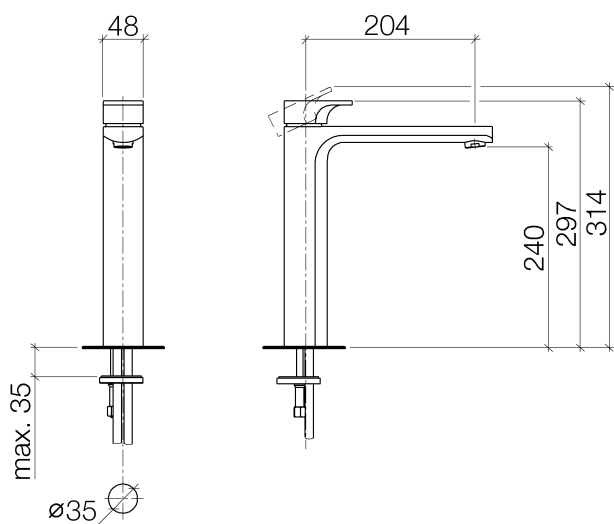

Умывальник - CULT

Смеситель для умывальника однорычажный с удлиненной ножкой без сливного

Артикульный номер: 33 534 960-33

- вылет 205 мм
- неподвижный излив
- круглая обогащенная воздухом струя
- высота смесителя 297 мм
- высота до аэратора 240 мм
- диаметр сверлёного отверстия 35 мм
- 2х напорный шланг (600 мм) M 10 x 1, ввёрнутый
- расход макс. 7 л/мин
- не содержит свинца
- Группа смесителей согл. DIN 4109: 1

чёрный матовый

размерный чертеж

Все величины в мм / дюймах = мм x 0,0394

Умывальник - CULT

Смеситель для умывальника однорычажный с удлиненной ножкой без сливного

Артикульный номер: 33 534 960-33

график расхода

Умывальник - CULT

Смеситель для умывальника однорычажный с удлиненной ножкой без сливного

Артикульный номер: 33 534 960-33

Другие варианты поверхностей

хром

33 534 960-00

Другие поверхности по запросу (x-tra Service)