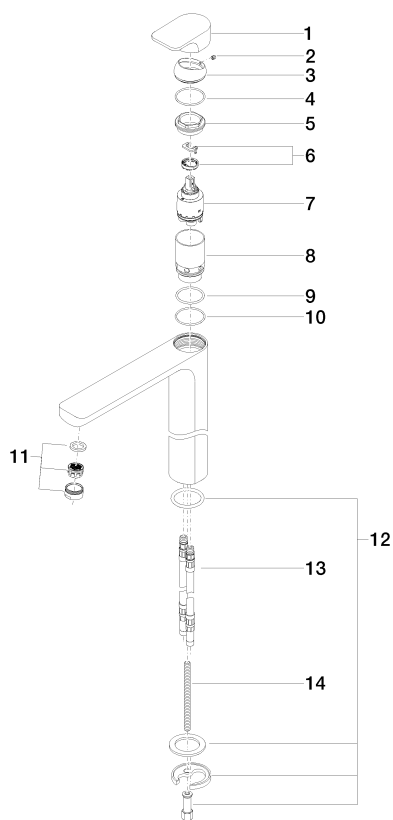

Умывальник - CULT

Смеситель для умывальника однорычажный с удлиненной ножкой без сливного

Артикульный номер: 33 534 960-33

- вылет 205 мм
- неподвижный излив
- круглая обогащенная воздухом струя
- высота смесителя 297 мм
- высота до аэратора 240 мм
- диаметр сверлёного отверстия 35 мм
- 2х напорный шланг (600 мм) M 10 x 1, ввёрнутый
- расход макс. 7 л/мин
- не содержит свинца
- Группа смесителей согл. DIN 4109: 1

чёрный матовый

размерный чертеж

Все величины в мм / дюймах = мм x 0,0394

Умывальник - CULT

Смеситель для умывальника однорычажный с удлиненной ножкой без сливного

Артикульный номер: 33 534 960-33

график расхода

Умывальник - CULT

Смеситель для умывальника однорычажный с удлиненной ножкой без сливного

Артикульный номер: 33 534 960-33

Другие варианты поверхностей

хром

33 534 960-00

Другие поверхности по запросу (x-tra Service)

Умывальник - CULT

Смеситель для умывальника однорычажный с удлиненной ножкой без сливного

Артикульный номер: 33 534 960-33

Спецификация запасных частей

№	Артикульный №	Наименование	Расходуемое кол-во
1	09 20 96 001-33	рычаг 50 x 36 x 84 мм - чёрный матовый	1
2	09 31 11 063 90	Крепление M5 x 4 мм -	1
3	09 28 30 017-33	чехол Ø 43 x 20 мм - чёрный матовый	1
4	09 14 10 111 90	O-Ring 36,0 x 2,0 мм -	1
5	09 24 04 149 90	Крепление Ø 40 X 16 мм -	1
6	04 28 10 148 00 90	Картридж -	1
7	90 15 05 063 00 90	Картридж черный Ø 35 x 70 мм -	1
8	09 18 40 081 10 90	гильза Ø 39 x 63,5 мм -	1
9	09 14 10 119 90	O-Ring EPDM 70 33,0 x 2,5 мм -	1
10	09 14 10 034 90	O-Ring EPDM 70 38,0 x 2,0 мм -	1
11	90 23 01 118 01-33	Аэратор M24x1-AG 7,0 л/мин. - чёрный матовый	1
12	04 30 11 038 75 90	Крепление Ø 52 x 1,5 мм -	1
13	04 30 04 017 00 90	Напорный шланг M10x1 x 600 мм -	2
14	09 31 11 012 90	Крепление M8 x110 мм -	1