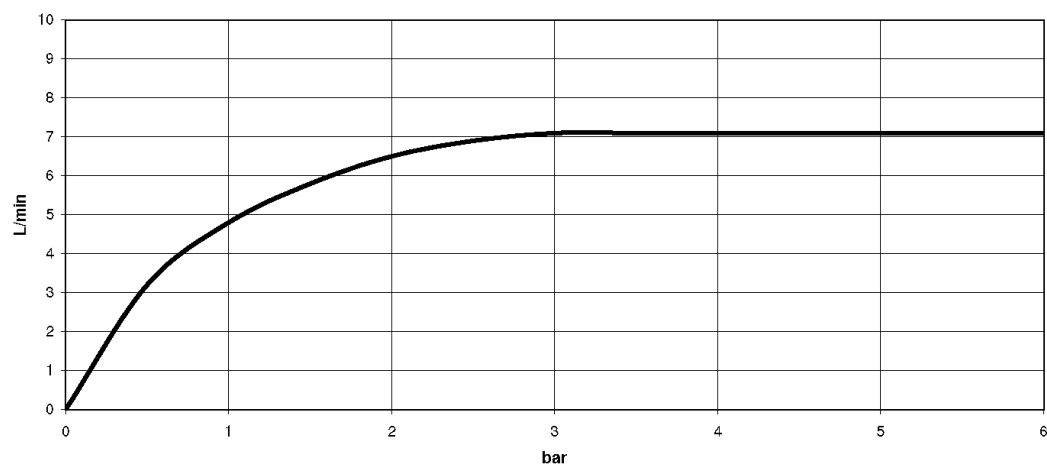

Умывальник - CULT

Смеситель для умывальника однорычажный с удлиненной ножкой без сливного

Артикульный номер: 33 534 960-33

- вылет 205 мм
- неподвижный излив
- круглая обогащенная воздухом струя
- высота смесителя 297 мм
- высота до аэратора 240 мм
- диаметр сверлёного отверстия 35 мм
- 2х напорный шланг (600 мм) M 10 x 1, ввёрнутый
- расход макс. 7 л/мин
- не содержит свинца
- Группа смесителей согл. DIN 4109: 1

чёрный матовый

размерный чертеж

Все величины в мм / дюймах = мм x 0,0394

Умывальник - CULT

Смеситель для умывальника однорычажный с удлиненной ножкой без сливного

Артикульный номер: 33 534 960-33

график расхода