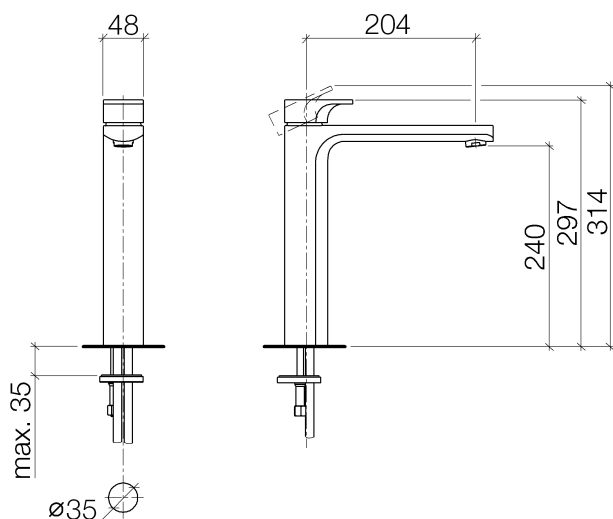

Умывальник - CULT

Смеситель для умывальника однорычажный с удлиненной ножкой без сливного

Артикульный номер: 33 534 960-33

- вылет 205 мм
- неподвижный излив
- круглая обогащенная воздухом струя
- высота смесителя 297 мм
- высота до аэратора 240 мм
- диаметр сверлёного отверстия 35 мм
- 2х напорный шланг (600 мм) M 10 x 1, ввёрнутый
- расход макс. 7 л/мин
- не содержит свинца
- Группа смесителей согл. DIN 4109: 1

чёрный матовый

размерный чертеж

Все величины в мм / дюймах = мм x 0,0394

Умывальник - CULT

Смеситель для умывальника однорычажный с удлиненной ножкой без сливного

Артикульный номер: 33 534 960-33

график расхода

Умывальник - CULT

Смеситель для умывальника однорычажный с удлиненной ножкой без сливного

Артикульный номер: 33 534 960-33

Другие варианты поверхностей

хром

33 534 960-00

Другие поверхности по запросу (x-tra Service)

Умывальник - CULT

Смеситель для умывальника однорычажный с удлиненной ножкой без сливного

Артикульный номер: 33 534 960-33

Спецификация запасных частей

№	Артикульный №	Наименование	Расходуемое кол-во
1	09 20 96 001-33	рычаг 50 x 36 x 84 мм - чёрный матовый	1
2	09 31 11 063 90	Крепление M5 x 4 мм -	1
3	09 28 30 017-33	чехол Ø 43 x 20 мм - чёрный матовый	1
4	09 14 10 111 90	O-Ring 36,0 x 2,0 мм -	1
5	09 24 04 149 90	Крепление Ø 40 X 16 мм -	1
6	04 28 10 148 00 90	Картридж -	1
7	90 15 05 063 00 90	Картридж черный Ø 35 x 70 мм -	1
8	09 18 40 081 10 90	гильза Ø 39 x 63,5 мм -	1
9	09 14 10 119 90	O-Ring EPDM 70 33,0 x 2,5 мм -	1
10	09 14 10 034 90	O-Ring EPDM 70 38,0 x 2,0 мм -	1
11	90 23 01 118 01-33	Аэратор M24x1-AG 7,0 л/мин. - чёрный матовый	1
12	04 30 11 038 75 90	Крепление Ø 52 x 1,5 мм -	1
13	04 30 04 017 00 90	Напорный шланг M10x1 x 600 мм -	2
14	09 31 11 012 90	Крепление M8 x110 мм -	1