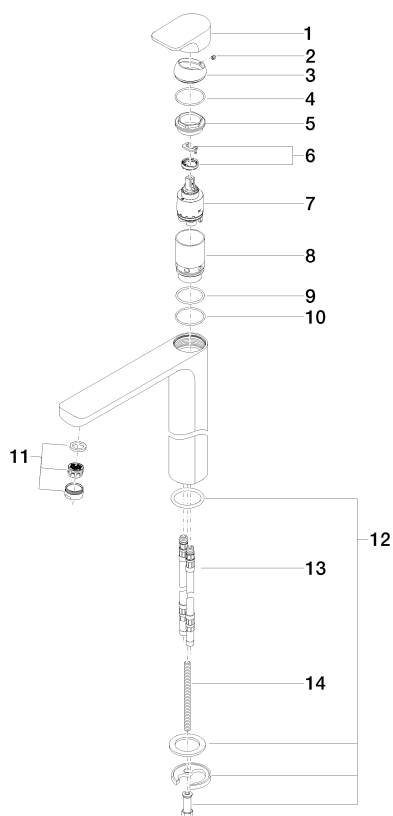

## Умывальник - CULT

Смеситель для умывальника однорычажный с удлиненной ножкой без сливного

Артикульный номер: 33 534 960-33

### Спецификация запасных частей

№	Артикульный №	Наименование	Расходуемое кол-во
1	09 20 96 001-33	рычаг 50 x 36 x 84 мм - чёрный матовый	1
2	09 31 11 063 90	Крепление M5 x 4 мм -	1
3	09 28 30 017-33	чехол Ø 43 x 20 мм - чёрный матовый	1
4	09 14 10 111 90	O-Ring 36,0 x 2,0 мм -	1
5	09 24 04 149 90	Крепление Ø 40 X 16 мм -	1
6	04 28 10 148 00 90	Картридж -	1
7	90 15 05 063 00 90	Картридж черный Ø 35 x 70 мм -	1
8	09 18 40 081 10 90	гильза Ø 39 x 63,5 мм -	1
9	09 14 10 119 90	O-Ring EPDM 70 33,0 x 2,5 мм -	1
10	09 14 10 034 90	O-Ring EPDM 70 38,0 x 2,0 мм -	1
11	90 23 01 118 01-33	Аэратор M24x1-AG 7,0 л/мин. - чёрный матовый	1
12	04 30 11 038 75 90	Крепление Ø 52 x 1,5 мм -	1
13	04 30 04 017 00 90	Напорный шланг M10x1 x 600 мм -	2
14	09 31 11 012 90	Крепление M8 x110 мм -	1