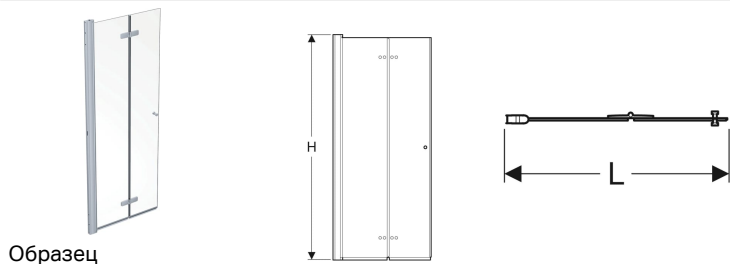

Складная дверь IDO Showerama 10-11

Цели применения

- Для санузлов в частных квартирах/домах и гостиницах

Характеристики

- Полурамная
- Может использоваться как одна дверь или в комбинации со второй дверью или душевой перегородкой

- С ручкой
- С подъемно-опускным механизмом
- Открывание складной двери
- Однослойное бесколочное стекло, прозрачное
- Регулируется по длине и ширине, +/- 1 см

Технические характеристики

Материал | Алюминий

Объем поставки

- Складная дверь

Арт. №	Цвет / поверхность	L	H	Модель	
500.890.00.5	Серебристый / Стекло, прозрачное	90 см	200 см	Правая	Новый
501.854.00.5	Серебристый / Стекло, прозрачное	90 см	200 см	Левая	Новый