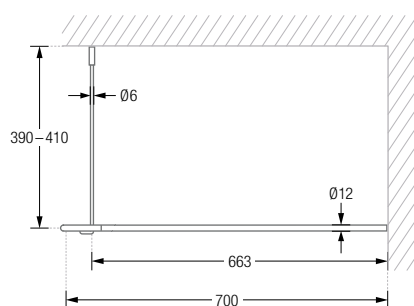

Durchschleuderhaken HKD für ungehindertes Durchziehen des Vorhangs über die Ecke gesondert erhältlich.

DUSCHVORHANGSTANGEN L-FORM ZUR VERSCHRAUBUNG

Duschvorhangstangen $\varnothing 12$ mm in L-Form für quadratische und rechteckige Duschflächen. Inklusive eines Durchschleuderträgers zur Deckenabhängung in 40 cm Länge, mit Justiermöglichkeit ± 10 mm. Abhängung mit Metallsäge individuell einkürzbar. Edelstahl massiv, seidig-matt handgeschliffen.

Auch in individuellen Maßen erhältlich.

DSE750	75 x 75 cm.	DSE1000	100 x 100 cm.	DSE1000-800	100 x 80 cm.
DSE800	80 x 80 cm.	DSE1050	105 x 105 cm.	DSE1000-900	100 x 90 cm.
DSE850	85 x 85 cm.	DSE1100	110 x 110 cm.	DSE1200-800	120 x 80 cm.
DSE900	90 x 90 cm.	DSE1150	115 x 115 cm.	DSE1200-900	120 x 90 cm.
DSE950	95 x 95 cm.	DSE1200	120 x 120 cm.		

Duschvorhangstangen $\varnothing 12$ mm in L-Form für Badewannen. Inklusive eines Durchschleuderträgers zur Deckenabhängung in 40 cm Länge, mit Justiermöglichkeit ± 10 mm. Abhängung mit Metallsäge individuell einkürzbar. Edelstahl massiv, seidig-matt handgeschliffen.

Auch in individuellen Maßen erhältlich.

DSE1600-700 160 x 70 cm.

DSE1700-700 170 x 70 cm.

DSE1700-750 170 x 75 cm.

Produktbeispiel DSE1700-700 Seitenansicht:

Produktbeispiel DSE1700-700 Draufsicht: