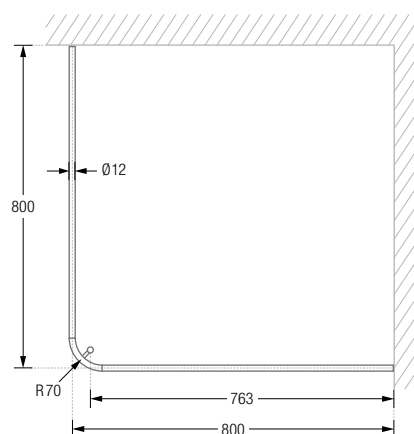

Produktbeispiel DSE800 Draufsicht: