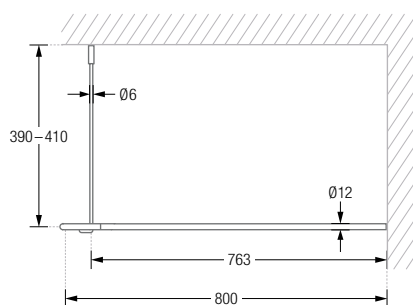

DURCHSCHLEUDERTRÄGER DTD

Inklusive Montagematerial – auf Anfrage kann die Montage ebenso an Dachsträgen erfolgen

Durchschleuderhaken HKD für ungehindertes Durchziehen des Vorhangs über die Ecke gesondert erhältlich.

DUSCHVORHANGSTANGEN L-FORM ZUR VERSCHRAUBUNG

Duschvorhangstangen $\varnothing 12$ mm in L-Form für quadratische und rechteckige Duschflächen. Inklusive eines Durchschleuderträgers zur Deckenabhängung in 40 cm Länge, mit Justiermöglichkeit ± 10 mm. Abhängung mit Metallsäge individuell einkürzbar. Edelstahl massiv, seidig-matt handgeschliffen.

Auch in individuellen Maßen erhältlich.

DSE750	75 x 75 cm.	DSE1000	100 x 100 cm.	DSE1000-800	100 x 80 cm.
DSE800	80 x 80 cm.	DSE1050	105 x 105 cm.	DSE1000-900	100 x 90 cm.
DSE850	85 x 85 cm.	DSE1100	110 x 110 cm.	DSE1200-800	120 x 80 cm.
DSE900	90 x 90 cm.	DSE1150	115 x 115 cm.	DSE1200-900	120 x 90 cm.
DSE950	95 x 95 cm.	DSE1200	120 x 120 cm.		

Produktbeispiel DSE800 Seitenansicht: