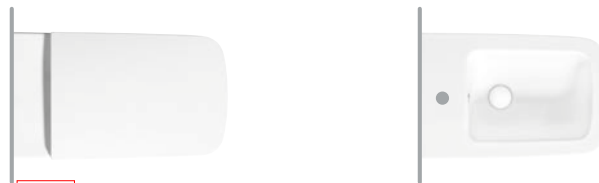

BIANCA

TERRA RIMLESS WC

PURE RIM

YouTube

Vaso scarico traslato / Shifted outlet wc

OPEN BIDET

360x520

Vaso senza brida scarico universale-traslato, filo muro

Ваза с универсальным выходе переменной выхлопной без сливного кольца, для Установка заподлицо со стеной. В комплекте с крепежом. Интегрируется с тормозами сиденья.

Bidet monoforo filo muro OPEN BIDET

Bidet completo di fissaggi per installazione a filo muro.

Back-to-wall one hole bidet OPEN BIDET

Back-to-wall bidet, complete with fixing elements.

Einlochbidet

Bidet inklusive Halterungen zur Wandmontage.

Bidet à un trou au ras du mur

Bidet avec kit de fixation pour installation au ras du mur.

Bidé de un orificio contra la pared

Bidé completo de sistema de fijación para instalación contra la pared.

Биде с одним отверстием

Биде в комплекте с крепежом для пристенной установки.

● 01 BIANCO/ WHITE

● 25 BIANCO MATT/ WHITE MATT