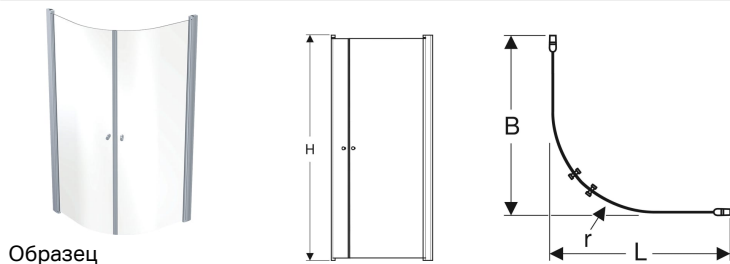

Угловая душевая перегородка IDO Showerama 10-4

Образец

Цели применения

- Для санузлов в частных квартирах/домах и гостиницах

Характеристики

- Полурамная
- С ручкой

- Открывание качающейся двери
- Однослойное безосколочное стекло
- Регулируется по длине и ширине, +/- 1 см
- С подъемно-опускным механизмом

Технические характеристики

Материал | Алюминий

Объем поставки

- Душевая перегородка в сборе (2 двери)

Арт. №	Цвет / поверхность	L	B	H	r	
500.946.00.5	Серебристый / Стекло, прозрачное	90 см	90 см	200 см	55 см	Новый
500.998.00.5	Белый / Стекло, прозрачное	90 см	90 см	200 см	55 см	Новый