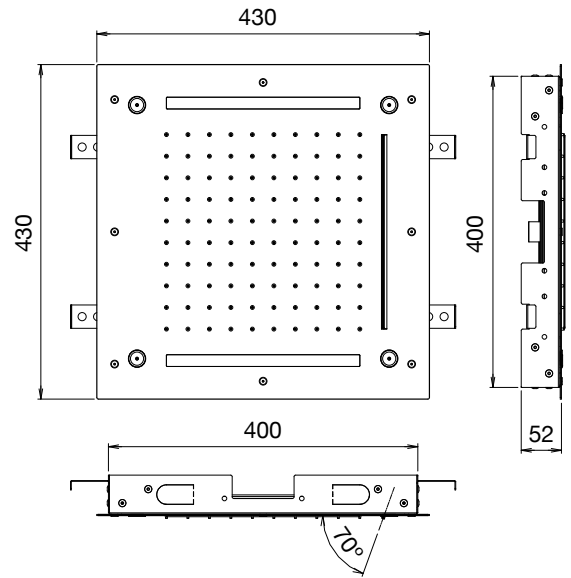

Réf. **82.067**

Réf. **82.167**

**Pomme de tête carrée encastrée 430x430 jet pluie, jet brume et jet cascade + lumière**

**CARACTÉRISTIQUES Réf. 82.067**

Pomme de tête carrée encastrée 430x430 jet pluie + jet brume + jet cascade + lumière commande murale encastrée - 3 alimentations 1/2"

*Concealed square shower head 430 x 430 rain shower jet + mist shower jet + waterfall shower jet + light in wall remote control - 3 connections 1/2"*

**CARACTÉRISTIQUES Réf. 82.167**

Pomme de tête carrée encastrée 430x430 jet pluie + jet brume + jet cascade + lumière avec télécommande - 3 alimentations 1/2"

*Concealed square shower head 430 x 430 rain shower jet + mist shower jet + waterfall shower jet + light with radio remote control - 3 connections 1/2"*

**FINITION USUELLE**

**IB** Inox Brillant  
Glossy Stainless Steel