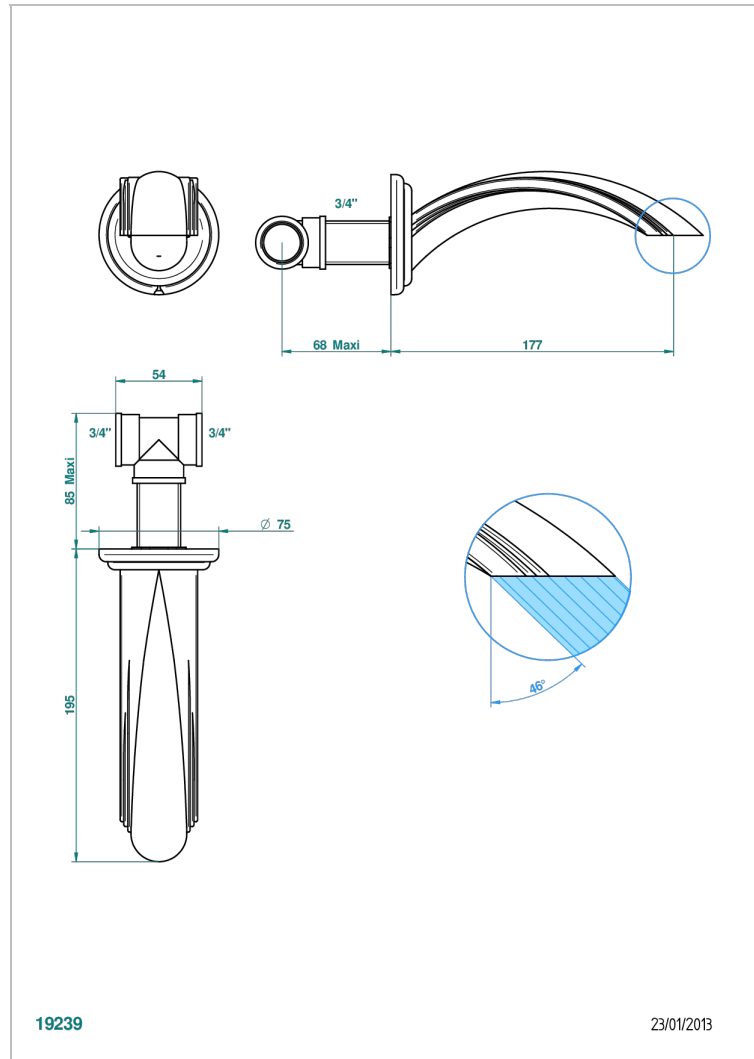

AMBOISE С ЧЕРНЫМ ОНИКСОМ

A1M-22G

Излив для ванны встраиваемый в стену - ГОЛИАФ

THG[®]
PARIS

ХАРАКТЕРИСТИКИ

- Amboise с чёрным ониксом
- Излив для ванны встраиваемый в стену - ГОЛИАФ

ДОСТУПНЫЕ ВАРИАНТЫ ПОКРЫТИЙ

Никель - B01
Покрытие PVD бронза - F33
Покрытие PVD золотистый цвет - H52
Покрытие PVD латунь - H49
Покрытие PVD матовая бронза - F34
Покрытие PVD матовая латунь - H50

Покрытие PVD матовый золотистый - H53
Покрытие PVD матовый никель - H56
Покрытие PVD никель - H55
Розовое золото - F27
Сатинированное золото - F03
Сатинированный хром - C03