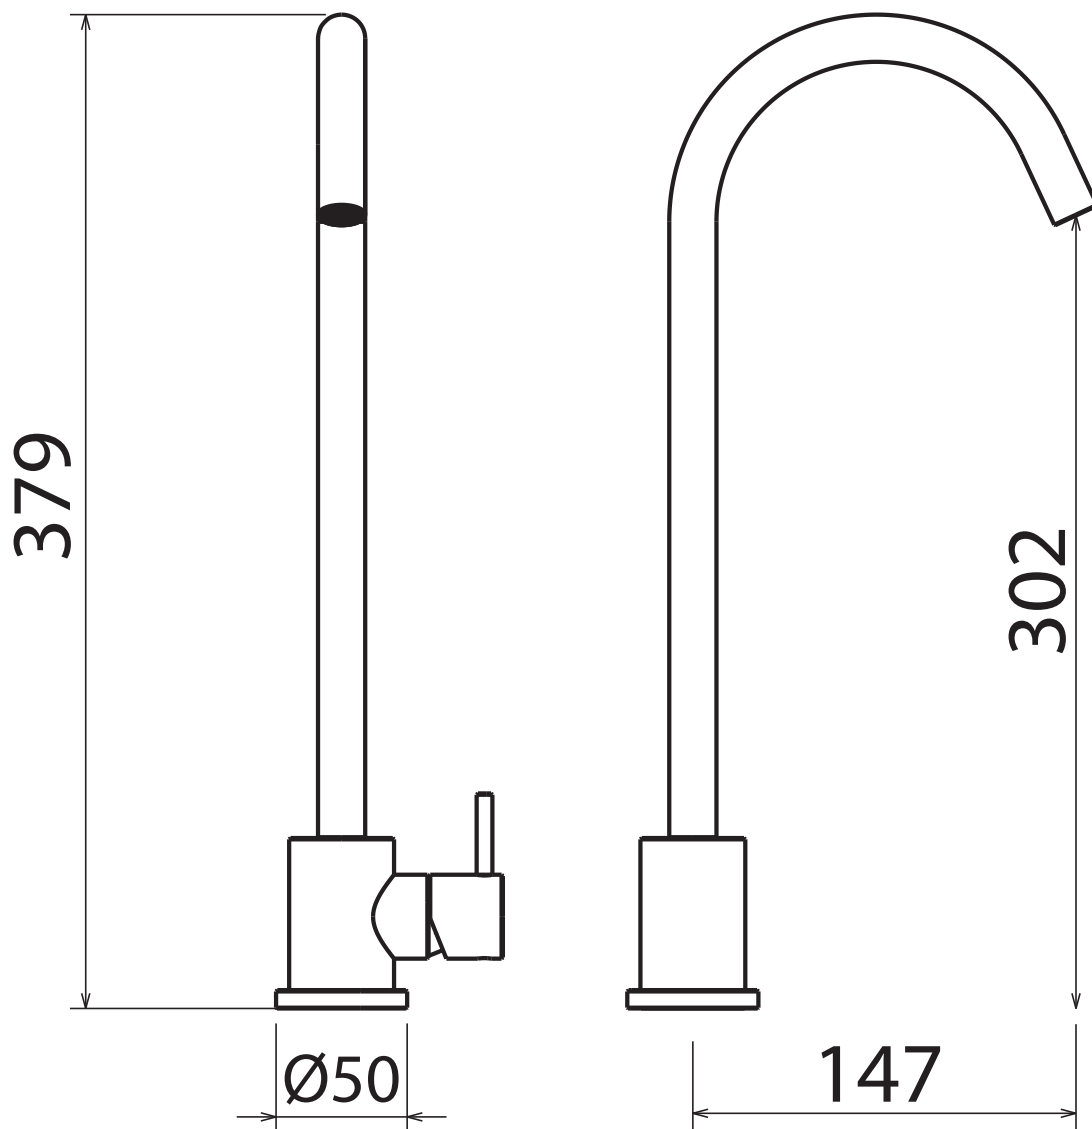

DEC

DEC 013

Mixer for washbasin with swiveling spout
Miscelatore lavabo con canna orientabile
Mezclador lavabo con caño orientable
Mitigeur lavabo avec bec réglable
Mischbatterie für Waschbecken mit schwenkbarem Hahnauslauf