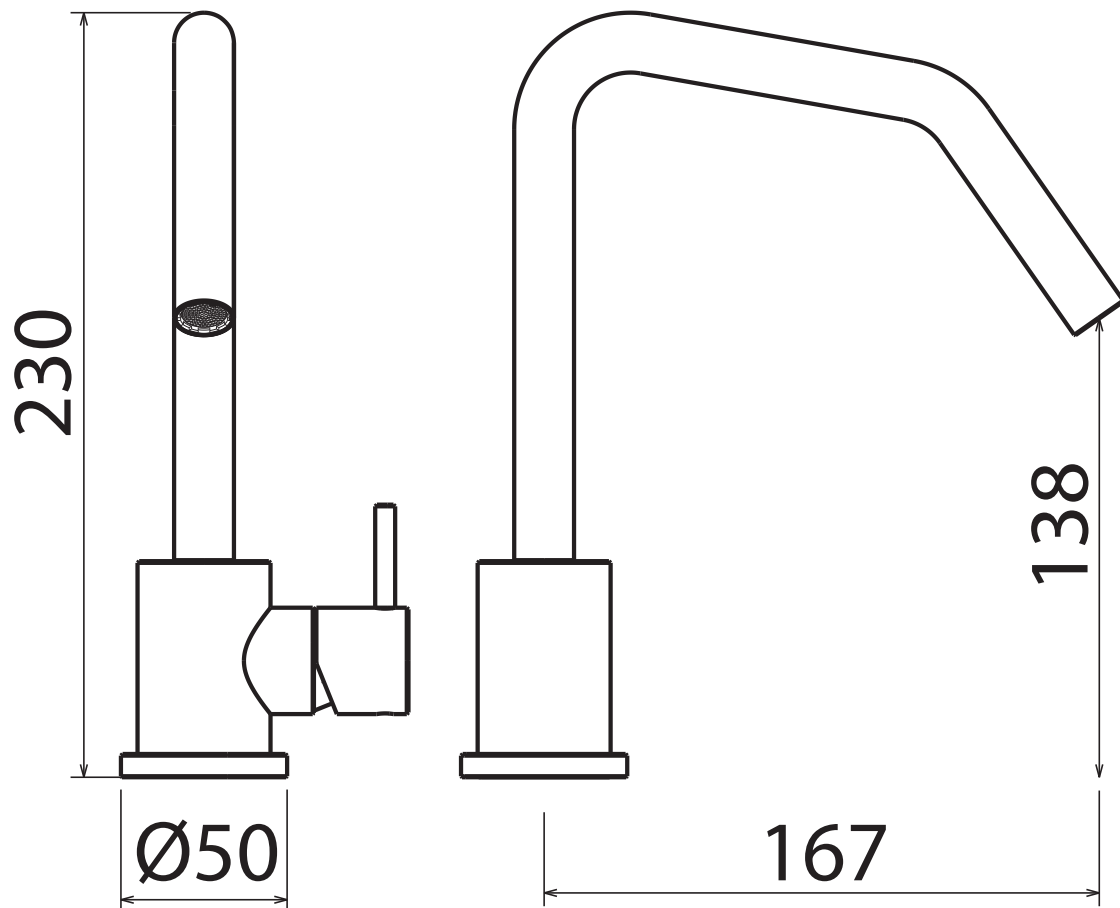

**DEC**

DEC 003

Mixer for washbasin with swiveling spout  
Miscelatore lavabo con canna orientabile  
Mezclador lavabo con caño orientable  
Mitigeur lavabo avec bec réglable  
Mischbatterie für Waschbecken mit schwenkbarem Hahnauslauf