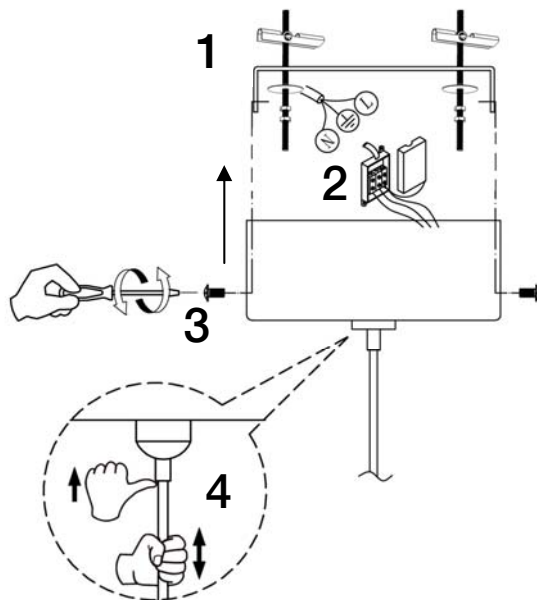

INSTRUCCIONES DE MONTAJE
ASSEMBLING INSTRUCTIONS
ARTÍCULOS/ ITEMS: 793301, 793412,
793429, 793407

ATENCIÓN: Schuller recomienda que utilice los balancines suministrados en la instalación de esta lámpara.
ATTENTION: Schuller recommends to use included special screws when installing this lamp.

ATENCIÓN
 Tulipa esférica
 no desmontable
ATTENTION
 Spherical shade
 can't be disassembled

NOTA

SCHULLER RECOMIENDA LA COLOCACIÓN DE PROTECTORES DE SOBRETENSIÓN PARA EVITAR LOS DAÑOS EN LOS COMPONENTES ELECTRÓNICOS DE LA LUMINARIA LED.

NOTE

SCHULLER RECOMMENDS TO PLACE SURGE PROTECTORS TO AVOID DAMAGES TO THE ELECTRONIC COMPONENTS OF THE LED LUMINAIRE.

Disponibles en nuestro catálogo

Available in our catalogue