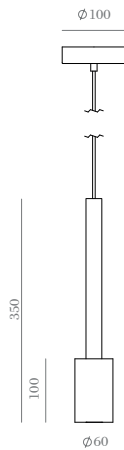

Lejo

Designed by AC Studio 2020

C1202

ES

Acabados

Metal	Madera	Difusor
Negro Mate	Teka	Opal
Oro mate	Teka	Opal
Cromo	Teka	Opal

Materiales

Metal / Madera / Acrílico

Especificaciones (UE)

COB LED integrado 5W 3000K (Incluida)

12V / 220-240 V, 50/60 Hz

IP20      

Clasificación Energética

A++

EN

Finishes