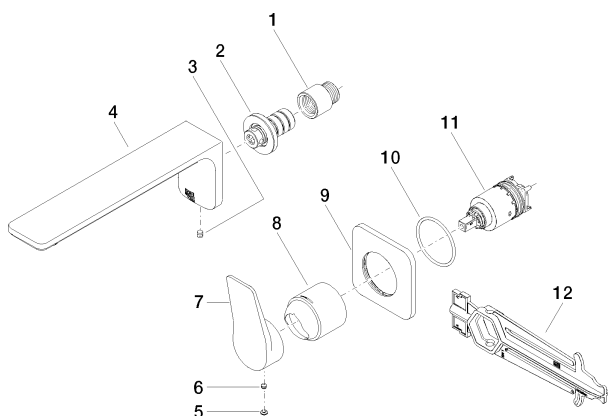

Умывальник - Lissé

Смеситель для умывальника однорычажный настенный без сливного гарнитура -

Артикульный номер: 36 861 845-06

Спецификация запасных частей

№	Артикульный №	Наименование	Расходуемое кол-во
1	09 24 03 072 10 90	Удлинение 1/2" x 20 мм -	1
2	90 24 03 108 00 90	нипель Ø 40 x 50 мм, 5 л/мин. -	1
3	04 31 11 004 00 90	Крепление -	1
4	90 11 84 023 00-06		1
5	90 31 20 087 00-06	Покрытие Ø 7 x 2,1 мм - платина матовая	1
6	09 31 11 063 90	Крепление M5 x 4 мм -	1
7	09 20 84 021-06	Ручка 45 x 36,53 x 106,95 мм - платина матовая	1
8	09 11 02 288-06		1
9	09 27 84 020-06	крышка 78 x 78 x 9,18 мм - платина матовая	1
10	09 14 10 049 90	O-Ring 45,69 x 2,62 мм -	1
11	90 15 05 064 01 90		1
12	09 30 09 064 90	Монтажный ключ 10 Nm -	1