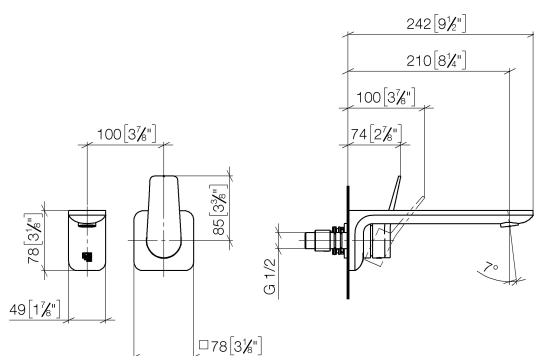

## Умывальник - Lissé

Смеситель для умывальника однорычажный настенный без сливного гарнитура -  
Артикульный номер: 36 861 845-06

- вылет 210 мм
- неподвижный излив
- круглая обогащенная воздухом струя
- диаметр отверстия под излив 37 мм
- диаметр отверстия, однорычажный смеситель 57 мм
- розетка 78 x 78 мм
- расход макс. 5,7 л/мин
- не содержит свинца
- Группа смесителей согл. DIN 4109: 1
- (ADA)

## размерный чертеж

mm [inches]

Все величины в мм / дюймах = мм x 0,0394