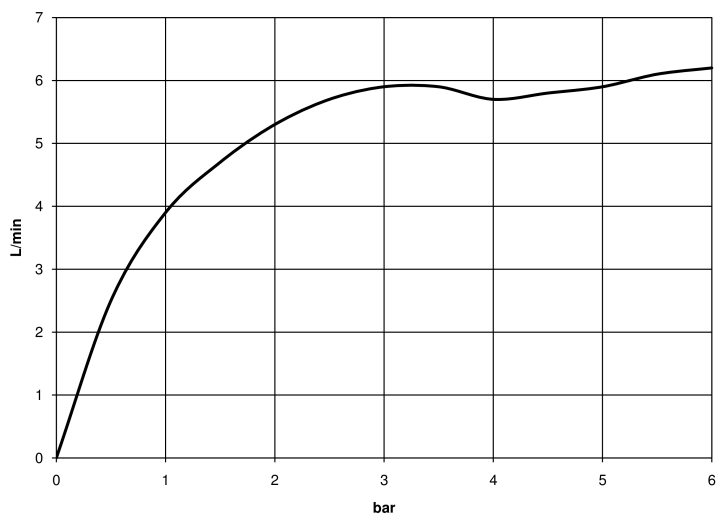

Умывальник - Lissé

Смеситель для умывальника однорычажный настенный без сливного гарнитура -

Артикульный номер: 36 861 845-06

график расхода