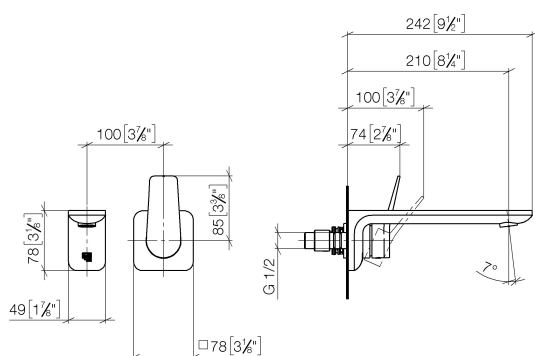

Умывальник - Lissé

Смеситель для умывальника однорычажный настенный без сливного гарнитура -
 Артикульный номер: 36 861 845-06

- вылет 210 мм
- неподвижный излив
- круглая обогащенная воздухом струя
- диаметр отверстия под излив 37 мм
- диаметр отверстия, однорычажный смеситель 57 мм
- розетка 78 x 78 мм
- расход макс. 5,7 л/мин
- не содержит свинца
- Группа смесителей согл. DIN 4109: 1
- (ADA)

платина матовая

Для данного артикула требуются комплектующие.

размерный чертеж

mm [inches]

Все величины в мм / дюймах = мм x 0,0394

Умывальник - Lissé

Смеситель для умывальника однорычажный настенный без сливного гарнитура -

Артикульный номер: 36 861 845-06

график расхода

Умывальник - Lissé

Смеситель для умывальника однорычажный настенный без сливного гарнитура -
Артикульный номер: 36 861 845-06

Другие варианты поверхностей

хром
36 861 845-00