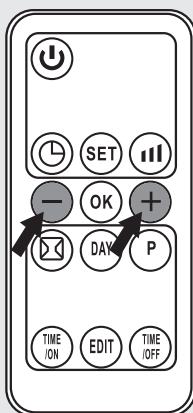

7

 = **00H - 12H**

8

SET = **00-24H;00-59M;D1-D7**

9

10

1x

2x

11

(DAY) = d1-d7

12

**EDIT = P1-P6**

13

**TIME ON & TIME OFF = 00-24H**

14

1x