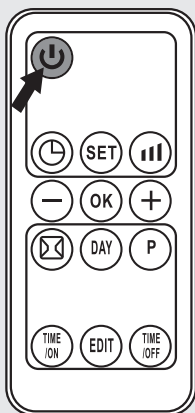

8

**A**

RU Подготовка

9

1

2

= - - -

= ☀ ☀ ☀  
1000w 2000w

= **00H-12H**

3

4

5

6

1x

2x

3x

7

 = **00H - 12H**

8

SET = **00-24H;00-59M;D1-D7**

9

10

1x

2x