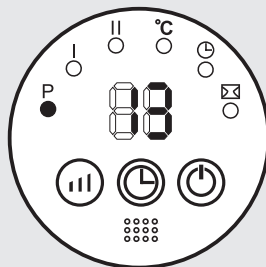

11

(DAY) = d1-d7

12

**EDIT = P1-P6**

13

**TIME ON & TIME OFF = 00-24H**

14

1x

2x

15

**A**

**B**

**C**

**B**

RU Использование

16