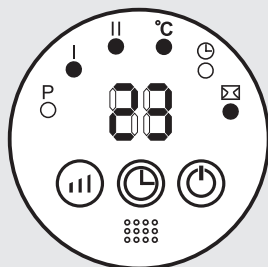

11

(DAY) = d1-d7

12

**EDIT = P1-P6**

13

**TIME ON & TIME OFF = 00-24H**

14

1x

2x

15

**A**

**B**

**C**

**B**

RU Использование

16