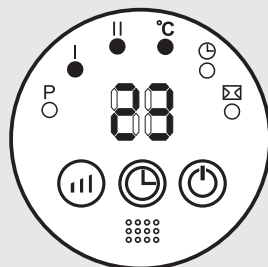

11

(DAY) = d1-d7

12

**EDIT = P1-P6**

13

**TIME ON & TIME OFF = 00-24H**

14

1x

2x

15

**A**

**B**

**C**

**B**

RU Использование

16