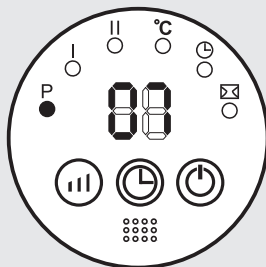

11

(DAY) = d1-d7

12

**EDIT = P1-P6**

13

**TIME ON & TIME OFF = 00-24H**

14

1x

2x

15

**A**

**B**

**C**

**B**

RU Использование

16