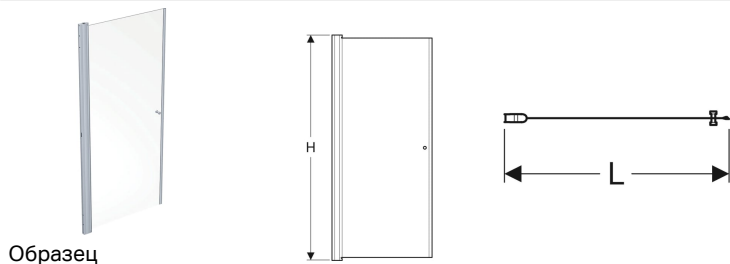

Качающаяся дверь IDO Showerama 10-01, прямая

Цели применения

- Для санузлов в частных квартирах/домах и гостиницах

Характеристики

- Полурамная
- Прямой
- С подъемно-опускным механизмом
- Может использоваться как одна дверь или в комбинации со второй дверью или душевой перегородкой

Объем поставки

- Качающаяся дверь

- Может использоваться с обеих сторон
- С ручкой
- Открывание качающейся двери
- Однослойное безосколочное стекло
- Регулируется по длине и ширине, +/- 1 см

Технические характеристики

Материал | Алюминий

Арт. №	Цвет / поверхность	L	H	
500.983.00.5	Серебристый / Стекло, прозрачное	70 см	200 см	Новый
500.953.00.5	Серебристый / Стекло, прозрачное	80 см	200 см	Новый
500.958.00.5	Серебристый / Стекло, прозрачное	90 см	200 см	Новый
500.981.00.5	Серебристый / Стекло, прозрачное	100 см	200 см	Новый