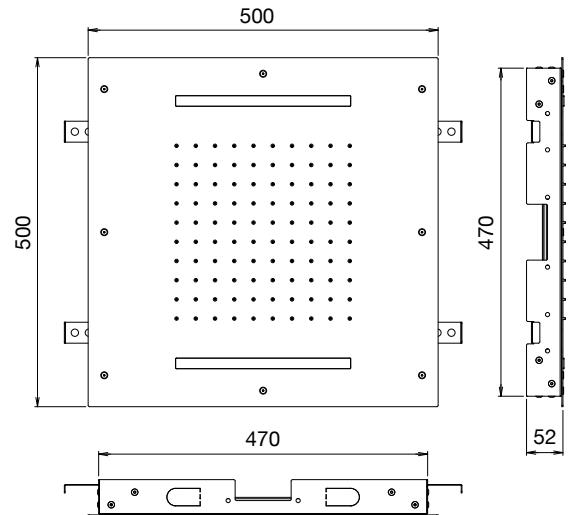

Réf. **82.068**

Réf. **82.168**

Pomme de tête carrée encastrée 500x500 jet pluie + lumière

CARACTÉRISTIQUES Réf. 82.068

Pomme de tête carrée encastrée 500x500 jet pluie + lumière commande murale encastrée

Concealed square shower head 500 x 500 rain shower jet + light in wall remote control

CARACTÉRISTIQUES Réf. 82.168

Pomme de tête carrée encastrée 500x500 jet pluie + lumière avec télécommande

Concealed square shower head 500 x 500 rain shower jet + light with radio remote control