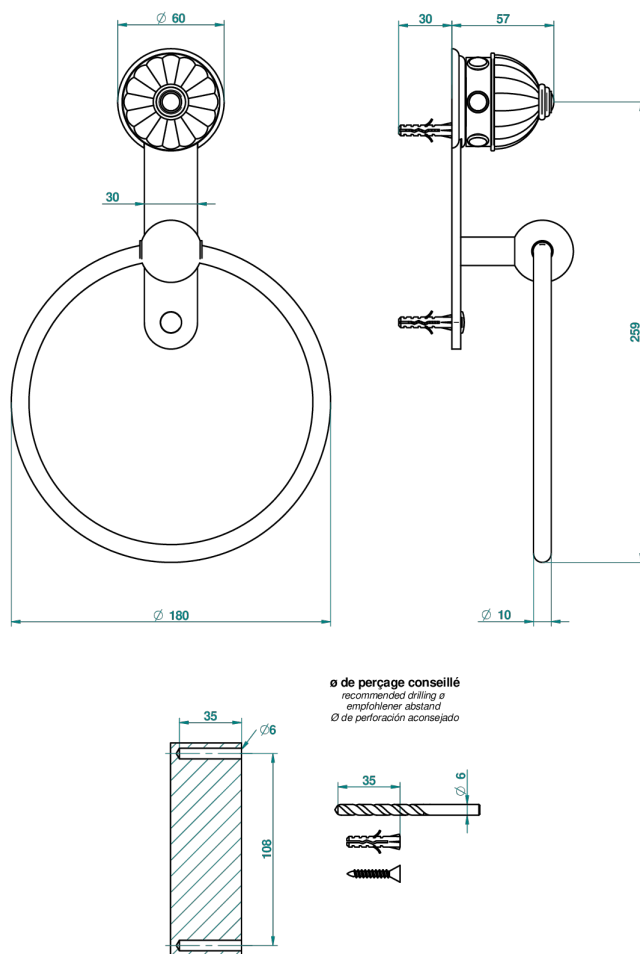

AMBOISE С КРАСНОЙ ЯШМОЙ

A1L-504N

Полотенцедержатель-кольцо-Ø 180 мм одинарное

THG[®]
PARIS

39736

30/05/2011

ХАРАКТЕРИСТИКИ

- Amboise с красной яшмой
- Полотенцедержатель-кольцо-Ø 180 мм одинарное