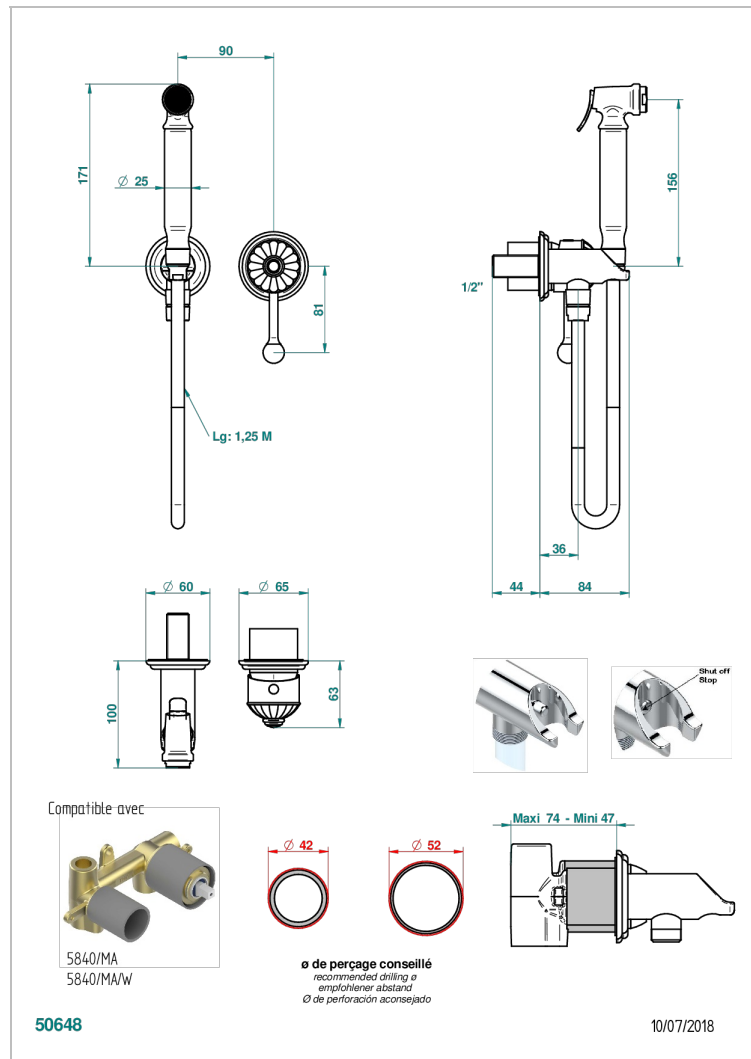

# VOGUE С КРАСНОЙ ЯШМОЙ

A8N-5840/MBG

THG  
PARIS

Комплект для душа, включающий смеситель, армированный шланг 1 м 25 см, ручной душ с курковым распылителем, выход из стены и предохранительный запорный клапан

## ХАРАКТЕРИСТИКИ

- Vogue с красной яшмой
- Комплект для душа, включающий смеситель, армированный шланг 1 м 25 см, ручной душ с курковым распылителем, выход из стены и предохранительный запорный клапан

## СВЯЗАННЫЕ ТОВАРНЫЕ ПОЗИЦИИ

- Ref. G00-5840/MA Внутренняя чать для гигиенического душа со смесителем, усил. шлангом и лейкой с клапаном