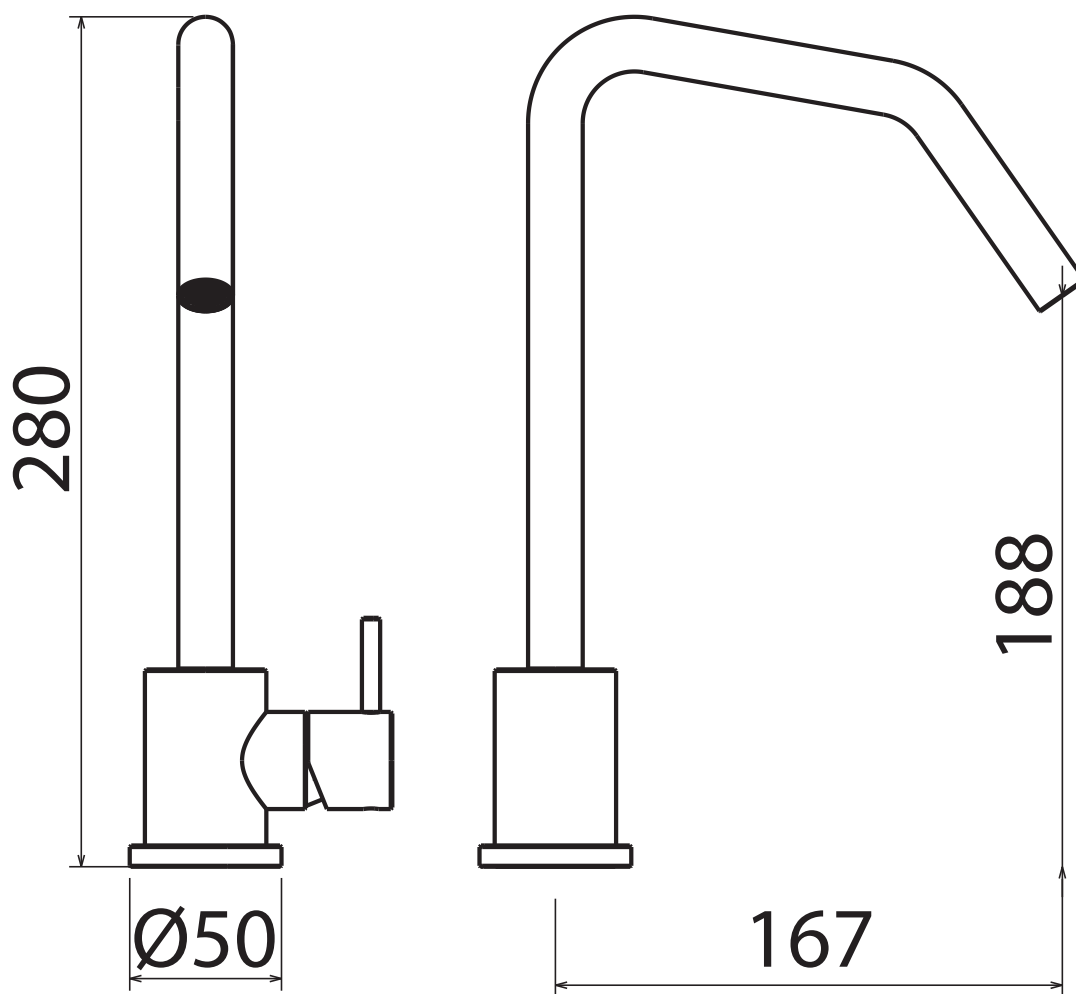

DEC

DEC 001

Mixer for washbasin with swiveling spout
Miscelatore lavabo con canna orientabile
Mezclador lavabo con caño orientable
Mitigeur lavabo avec bec réglable
Mischbatterie für Waschbecken mit schwenkbarem Hahnauslauf