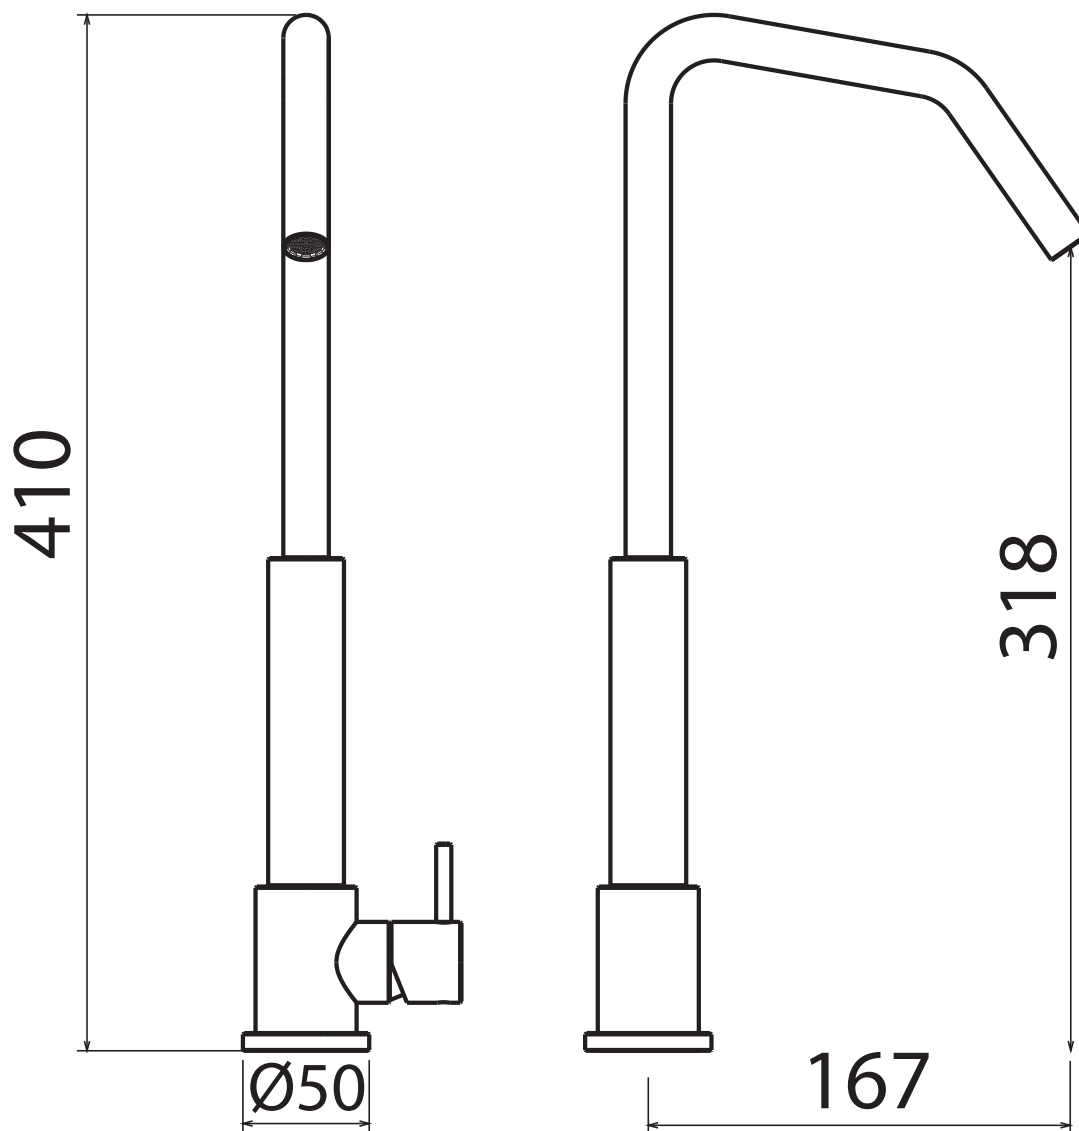

DEC

DEC 015

Mixer for washbasin with swiveling spout
Miscelatore lavabo con canna orientabile
Mezclador lavabo con caño orientable
Mitigeur lavabo avec bec réglable
Mischbatterie für Waschbecken mit schwenkbarem Hahnauslauf