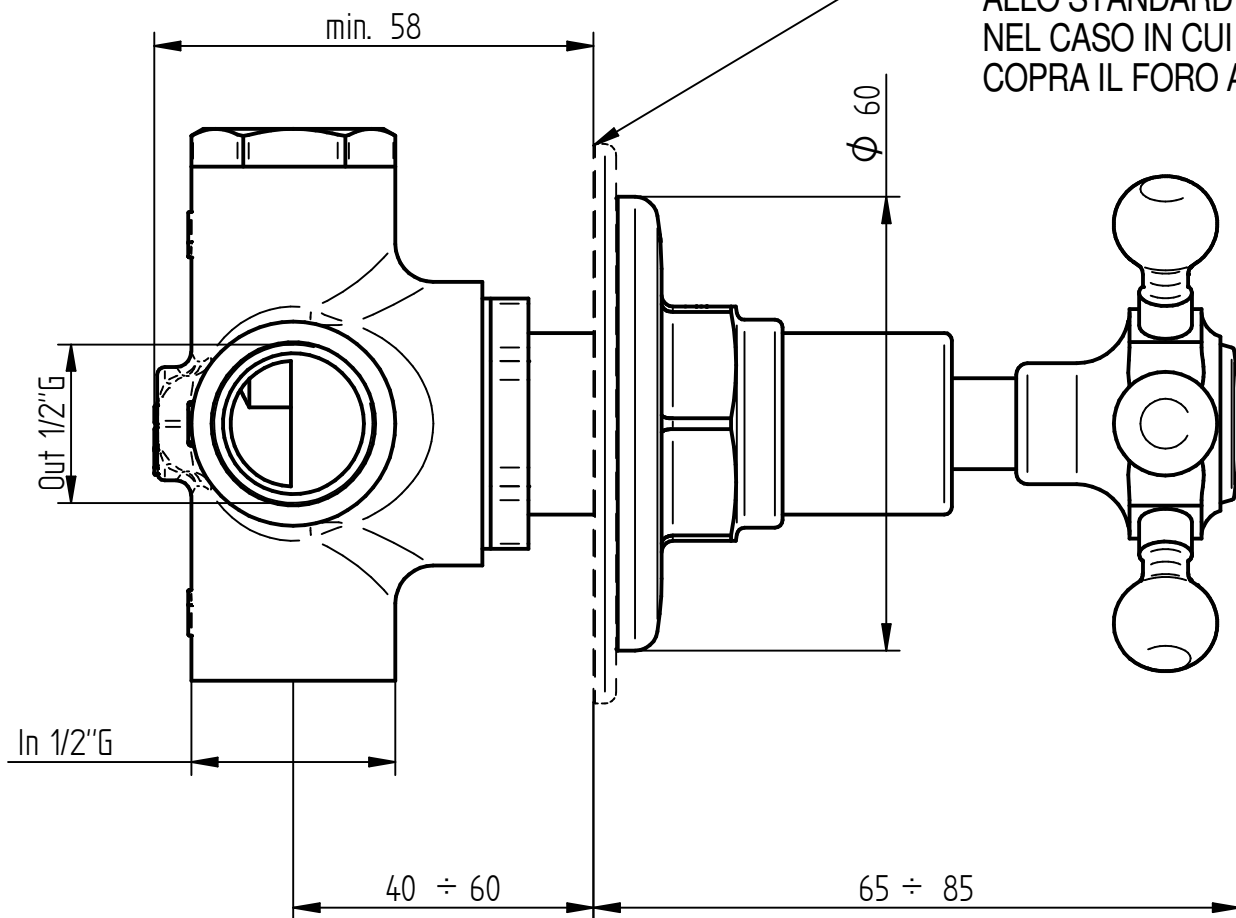

ROSONE Ø74 OPZIONALE
 POSIZIONARE DIETRO
 ALLO STANDARD Ø60
 NEL CASO IN CUI NON
 COPRA IL FORO A PARETE

BELLOSTA
 rubinetterie

Articolo

5703/2/E + 914016

rubinetti d'autore
 made in Italy

Descrizione

Parti esterne deviatore incasso 2 OUT