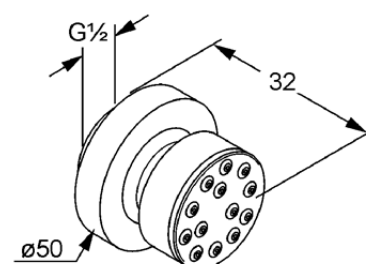

Изделие: **KLUDI A-QA**
поворотный боковой душ DN 15

Номер артикула: **61 083 05-00**

Поверхность: **хром**

Описание изделия:

настенный монтаж
класс расхода воды Z
бодрящая струя
с шарниром (регулировка 25°)
с отражателем
класс шума I

Дополнительная информация:

Класс расхода воды Z:
макс. расход воды до 9 л/мин. при давлении 3 бара

Класс шума I:
макс. 20 дБ при давлении 3 бара

Фото продукта

Размеры