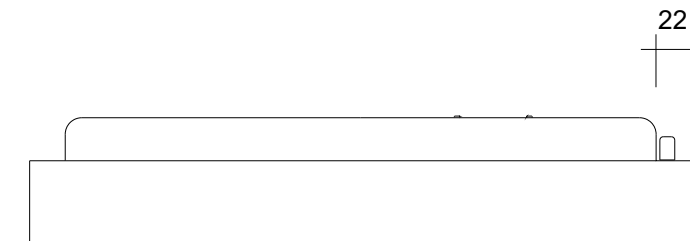

Frontansicht
front view

Seitenansicht
side view

CUT 40 N LED

Deckenleuchten
Ceiling light

Alle Angaben sind ohne Gewähr.
Maß und Modelländerungen
vorbehalten.
All information without
engagement. Measurement
and changes conditionally.