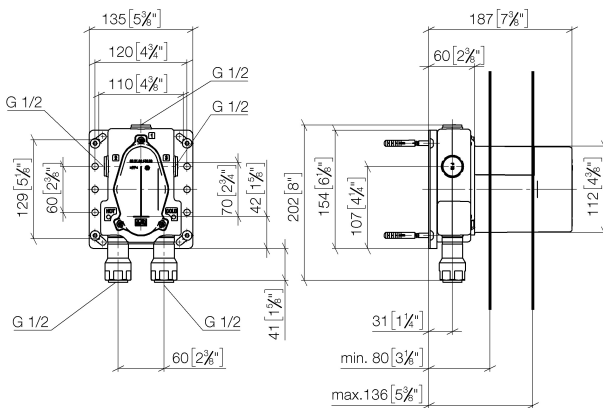

Душ - продукты скрытого монтажа  
Термостат, для скрытого монтажа -  
Артикульный номер: 35 427 970 90

- неэтилированная, устойчивая к обесцинкованию
- 2x предохранителя от обратного потока
- 2x присоединение – внутренняя резьба 1/2" (холодная/горячая), DN 15
- 3x отвод G 1/2"
- защитный кожух
- защитная манжета от проникновения воды
- звуко- и термоизоляция
- расстояние между осями 70 мм
- подходит для xGRID (при использовании монтажной шины + 12 мм к глубине монтажа)
- Группа смесителей согл. DIN 4109: 1
- Комбинируется только с комплектами для завершающей сборки 36 427 SSS-FF
- Данный продукт можно комбинировать с шинами xGrid. Дальнейшую информацию см. на стр. ZZZ.

размерный чертёж

mm [inches]

Все величины в мм / дюймах = мм x 0,0394