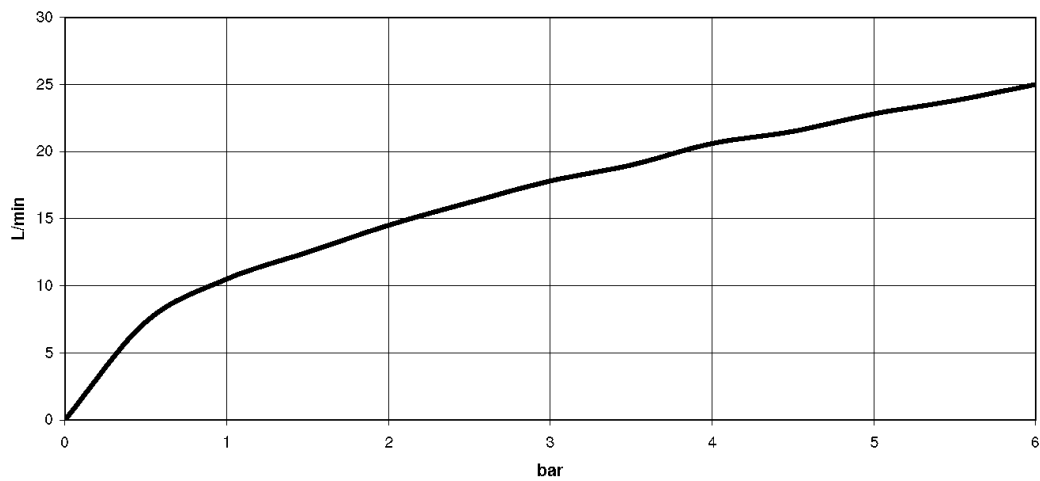

Душ - продукты скрытого монтажа
Термостат, для скрытого монтажа -
Артикульный номер: 35 427 970 90

график расхода