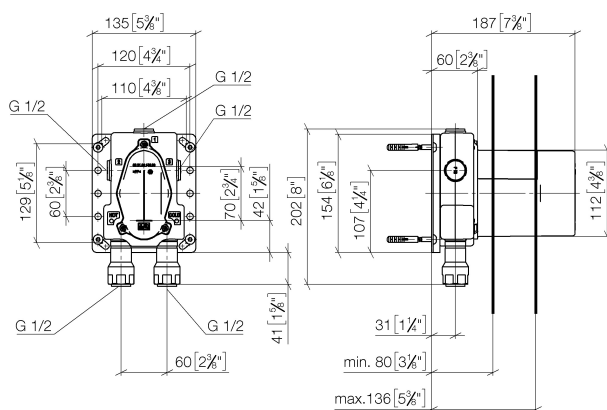

Душ - продукты скрытого монтажа
Термостат, для скрытого монтажа -
Артикульный номер: 35 427 970 90

- неэтилированная, устойчивая к обесцинкованию
- 2x предохранителя от обратного потока
- 2x присоединение – внутренняя резьба 1/2" (холодная/горячая), DN 15
- 3x отвод G 1/2"
- защитный кожух
- защитная манжета от проникновения воды
- звуко- и термоизоляция
- расстояние между осями 70 мм
- подходит для xGRID (при использовании монтажной шины + 12 мм к глубине монтажа)
- Группа смесителей согл. DIN 4109: 1
- Комбинируется только с комплектами для завершающей сборки 36 427 SSS-FF
- Данный продукт можно комбинировать с шинами xGrid. Дальнейшую информацию см. на стр. ZZZ.

размерный чертеж

mm [inches]

Все величины в мм / дюймах = мм x 0,0394

Душ - продукты скрытого монтажа
Термостат, для скрытого монтажа -
Артикульный номер: 35 427 970 90

график расхода

Душ - продукты скрытого монтажа
Термостат, для скрытого монтажа -
Артикульный номер: 35 427 970 90

12 010 970 90

Защита от утечки 1/2" -

39 426 970 90

Душbox Термостат без
регулирования расхода,
для скрытого монтажа -