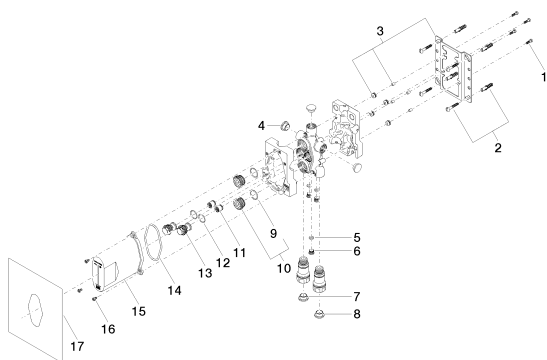

Душ - продукты скрытого монтажа
Термостат, для скрытого монтажа -
Артикульный номер: 35 427 970 90

Спецификация запасных частей

№	Артикульный №	Наименование	Расходуемое кол-во
1	09 30 30 171 90	Крепление M5 x 16 мм	4
2	04 30 31 024 01 90	Набор для крепления 6 x 40 мм -	2
3	04 17 20 127 00 90	Держатель 153 x 154 x 14 мм -	1
4	09 31 20 092 90	Донный клапан 1/2" -	3
5	09 14 10 139 90	O-Ring EPDM 70 9,0 x 2,0 мм -	3
6	04 31 20 039 10 90	комплект уплотнений M12 x 1 -	3
7	09 31 20 093 90	Донный клапан красный 1/2" -	1
8	09 31 20 094 90	Донный клапан синий 1/2" -	1
9	09 14 10 112 90	O-Ring 24,0 x 2,0 мм -	2
10	04 30 11 149 00 90	Донный клапан M32 x 1,5 -	2
11	09 23 01 040 90	Back-flow preventer Ø 15,3 x 16 мм -	2
12	09 14 10 056 90	O-Ring EPDM 70 21,45 x 1,78 мм -	2
13	09 24 03 219 90	ниппель Ø 27 x 35 мм -	2
14	09 14 10 512 90	O-Ring VMQ 45 80 x 4 мм -	1
15	04 21 02 146 00 90	защитная крышка на этапе строительства -	1
16	09 30 30 112 90	Крепление M5 x 8 мм -	3
17	04 14 03 080 00 90	Прокладка -	1