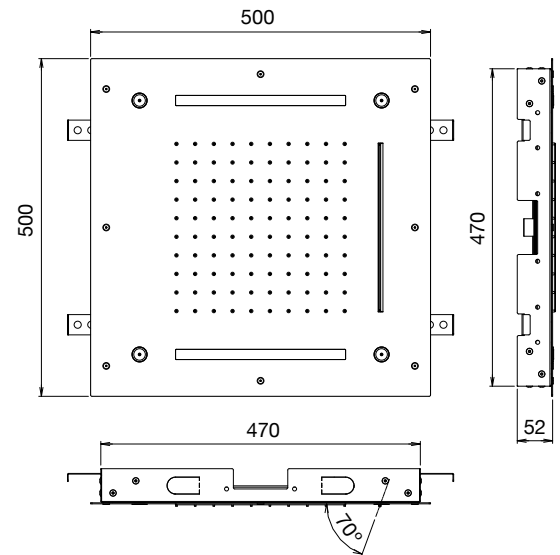

Réf. **82.069**

Réf. **82.169**

Pomme de tête carrée encastrée 500x500 jet pluie, jet brume et jet cascade + lumière

CARACTÉRISTIQUES Réf. 82.069

Pomme de tête carrée encastrée 500x500 jet pluie + jet brume + jet cascade + lumière commande murale encastrée - 3 alimentations 1/2"

Concealed square shower head 500 x 500 rain shower jet + mist shower jet + waterfall shower jet + light in wall remote control - 3 connections 1/2"

CARACTÉRISTIQUES Réf. 82.169

Pomme de tête carrée encastrée 500x500 jet pluie + jet brume + jet cascade + lumière avec télécommande - 3 alimentations 1/2"

Concealed square shower head 500 x 500 rain shower jet + mist shower jet + waterfall shower jet + light with radio remote control - 3 connections 1/2"

FINITION USUELLE

IB Inox Brillant
Glossy Stainless Steel