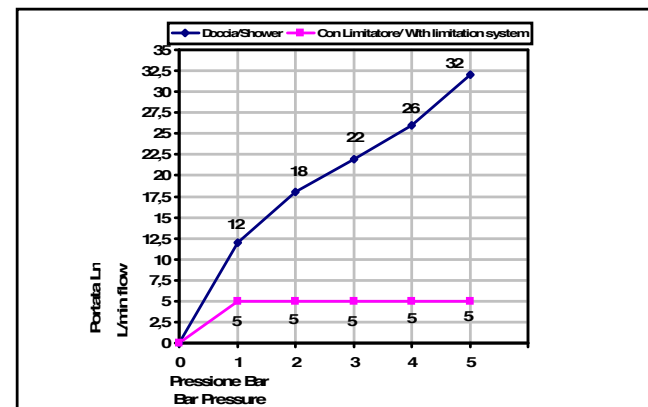

Pressione dinamica minima di utilizzo 0,5 bar.
Minimum dynamic pressure of use: 0,5 Bar.

La doccetta Art_850 è dotato di limitatore di portata da 8l/min da 1 a 5 bar
The handshower Art_850 has a limitation system of 8l/m for 1 to 5 Bar

PORTATE A PRESSIONE DINAMICA SENZA LIMITATORE
FLOW RATES AT DYNAMIC PRESSURE WITHOUT LIMITATION SYSTEM

-Uscita Doccia	1 bar	12 l/min
- Shower exit	2 bar	18 l/min
	3 bar	22 l/min
	4 bar	26 l/min
	5 bar	32 l/min

Cod. 830
Aste doccia

Duplex minimalista tondo con erogazione,
supporto orientabile,
doccetta monogetto
e flessibile doppia aggraffatura
mm 1500, 1/2" ff conico

Round shower set
with water supply elbow,
orientable bracket,
single function handshower
and 1500 mms double interlock hose,
1/2" ff conical