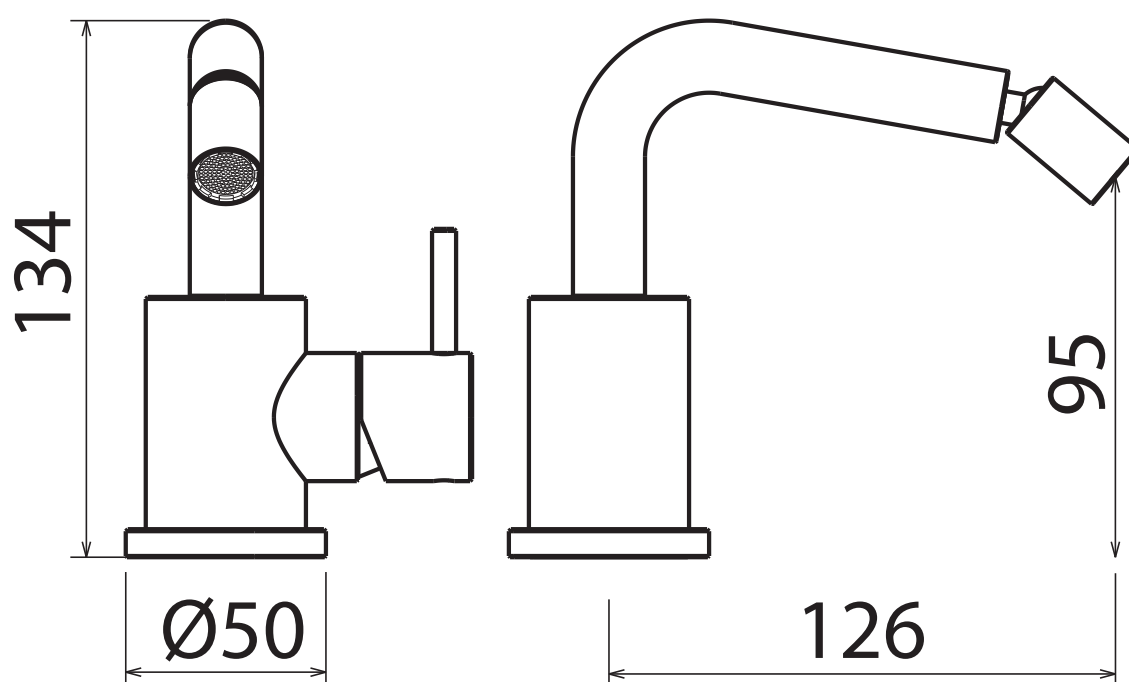

**DEC**

DEC 020

Mixer for bidet with swiveling spout  
Miscelatore bidet con canna orientabile  
Mezclador para bide con caño orientable  
Mitigeur bidet avec bec réglable  
Mischbatterie für Bidet mit schwenkbarem Hahnauslauf