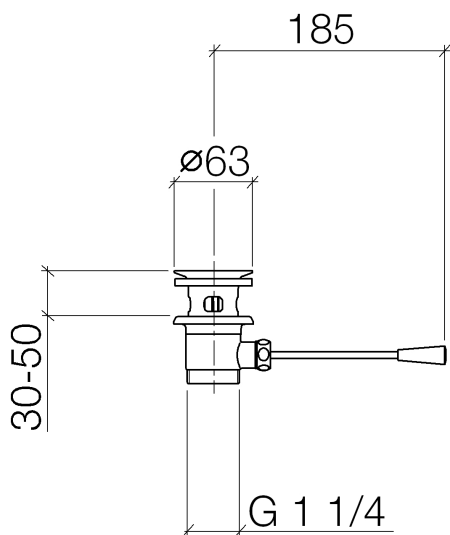

Умывальник - Различные серии
Сливной гарнитур 1 1/4" - хром
Артикульный номер: 10 300 970-00

- длина коленчатого рычага 185 мм
- Только для умывальника с переливным устройством.

хром

размерный чертеж

Все величины в мм / дюймах = мм x 0,0394