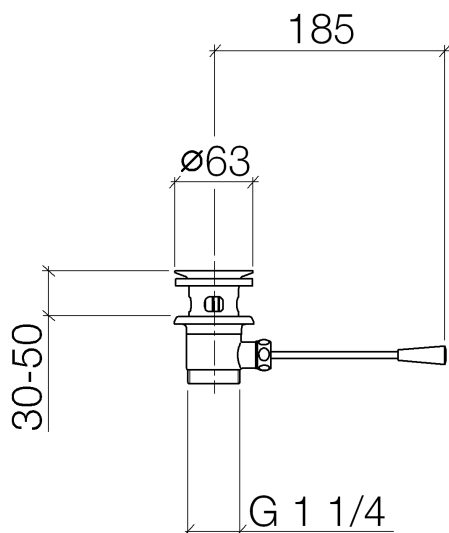

Умывальник - Различные серии
Сливной гарнитур 1 1/4" - хром
Артикульный номер: 10 300 970-00

- длина коленчатого рычага 185 мм
- Только для умывальника с переливным устройством.

хром

размерный чертеж

Все величины в мм / дюймах = мм x 0,0394

Умывальник - Различные серии
Сливной гарнитур 1 1/4" - хром
Артикульный номер: 10 300 970-00

Умывальник - Различные серии
Сливной гарнитур 1 1/4" - хром
Артикульный номер: 10 300 970-00

Другие варианты поверхностей