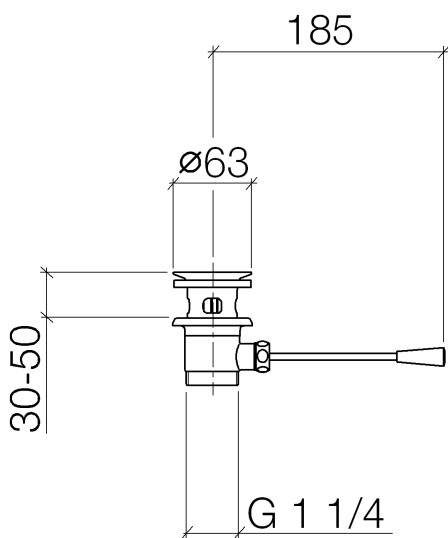

Умывальник - Различные серии
Сливной гарнитур 1 1/4" - хром
Артикульный номер: 10 300 970-00

- длина коленчатого рычага 185 мм
- Только для умывальника с переливным устройством.

хром

размерный чертеж

Все величины в мм / дюймах = мм x 0,0394

Умывальник - Различные серии
Сливной гарнитур 1 1/4" - хром
Артикульный номер: 10 300 970-00

Умывальник - Различные серии
Сливной гарнитур 1 1/4" - хром
Артикульный номер: 10 300 970-00

Другие варианты поверхностей

Умывальник - Различные серии
Сливной гарнитур 1 1/4" - хром
Артикульный номер: 10 300 970-00

Спецификация запасных частей

№	Артикульный №	Наименование	Расходуемое кол-во
1	90 11 01 026 00-00	бокал Ø 93 x 65 мм - хром	1
2	04 31 20 016 00-00	Донный клапан Ø 46 x 67,5 мм - хром	1
3	04 28 10 026 00 90	Донный клапан -	1
4	09 14 03 025 90	Прокладка Ø 64 x 6 мм -	1
5	09 11 01 023-00	Сливной гарнитур 1 1/4" - хром	1
6	09 14 05 040 90	Прокладка Ø 18 x 6,5 мм -	1
7	09 31 09 055-00	штанга с шаровым шарниром Ø 5 x 180 мм - хром	1
8	09 30 11 049 90	Центрирующий диск 10,2 x 18 x 2 мм -	1
9	09 23 30 003-00	Крепление 1/2" - хром	1
10	09 20 01 040-00	Потянуть кнопку Ø 15 x 37 мм - хром	1