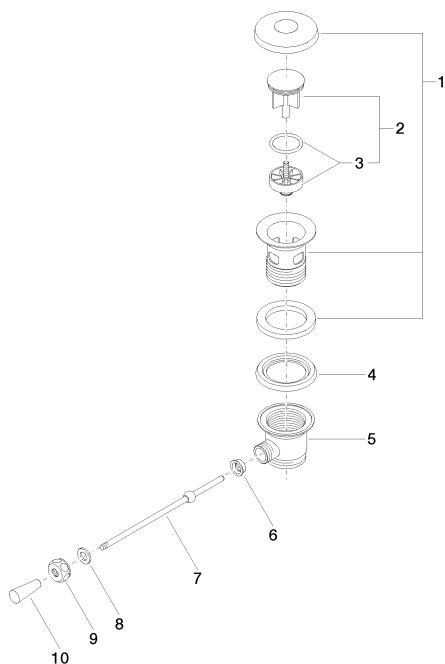

Умывальник - Различные серии
Сливной гарнитур 1 1/4" - хром
Артикульный номер: 10 300 970-00

- длина коленчатого рычага 185 мм
- Только для умывальника с переливным устройством.

хром

размерный чертеж

Все величины в мм / дюймах = мм x 0,0394

Умывальник - Различные серии
Сливной гарнитур 1 1/4" - хром
Артикульный номер: 10 300 970-00

Умывальник - Различные серии
Сливной гарнитур 1 1/4" - хром
Артикульный номер: 10 300 970-00

Другие варианты поверхностей

Умывальник - Различные серии
Сливной гарнитур 1 1/4" - хром
Артикульный номер: 10 300 970-00

Спецификация запасных частей

№	Артикульный №	Наименование	Расходуемое кол-во
1	90 11 01 026 00-00	бокал Ø 93 x 65 мм - хром	1
2	04 31 20 016 00-00	Донный клапан Ø 46 x 67,5 мм - хром	1
3	04 28 10 026 00 90	Донный клапан -	1
4	09 14 03 025 90	Прокладка Ø 64 x 6 мм -	1
5	09 11 01 023-00	Сливной гарнитур 1 1/4" - хром	1
6	09 14 05 040 90	Прокладка Ø 18 x 6,5 мм -	1
7	09 31 09 055-00	штанга с шаровым шарниром Ø 5 x 180 мм - хром	1
8	09 30 11 049 90	Центрирующий диск 10,2 x 18 x 2 мм -	1
9	09 23 30 003-00	Крепление 1/2" - хром	1
10	09 20 01 040-00	Потянуть кнопку Ø 15 x 37 мм - хром	1