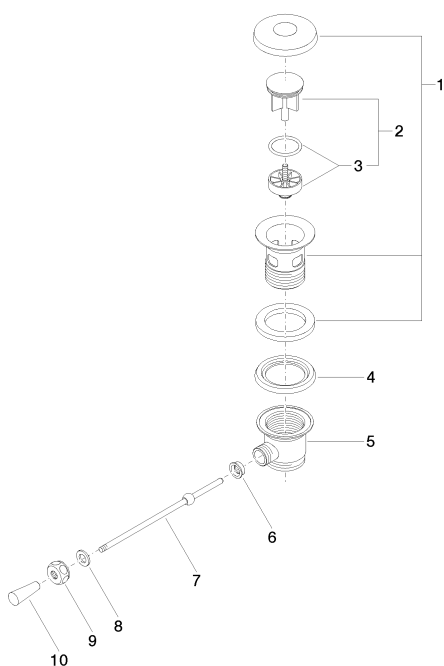

Умывальник - Различные серии
Сливной гарнитур 1 1/4" - хром
Артикульный номер: 10 300 970-00

Спецификация запасных частей

№	Артикульный №	Наименование	Расходуемое кол-во
1	90 11 01 026 00-00	бокал Ø 93 x 65 мм - хром	1
2	04 31 20 016 00-00	Донный клапан Ø 46 x 67,5 мм - хром	1
3	04 28 10 026 00 90	Донный клапан -	1
4	09 14 03 025 90	Прокладка Ø 64 x 6 мм -	1
5	09 11 01 023-00	Сливной гарнитур 1 1/4" - хром	1
6	09 14 05 040 90	Прокладка Ø 18 x 6,5 мм -	1
7	09 31 09 055-00	штанга с шаровым шарниром Ø 5 x 180 мм - хром	1
8	09 30 11 049 90	Центрирующий диск 10,2 x 18 x 2 мм -	1
9	09 23 30 003-00	Крепление 1/2" - хром	1
10	09 20 01 040-00	Потянуть кнопку Ø 15 x 37 мм - хром	1