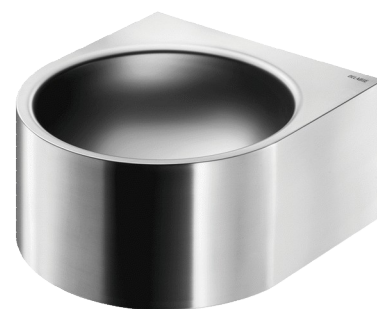

## Умывальник настенный FACIL

Арт. 120800

Матовая нержавеющая сталь 304

### ОПИСАНИЕ

Умывальник настенный FACIL - Арт. 120800

Настенный умывальник, 360 x 390 мм.  
 Внутренний диаметр чаши : 320 мм.  
 Простой лаконичный дизайн.  
 Бактериостатическая нержавеющая сталь 304.  
 Матовая поверхность.  
 Толщина стали : 1,2 мм.  
 Поверхность без острых краев.  
 Без отверстия под смеситель.  
 Оснащен сливной решеткой 1"1/4.  
 Без перелива.  
 Поставляется с крепежным комплектом.  
 Маркировка CE. Соответствует норме EN 14688.  
 Вес : 4,1 кг. [Старый арт.0211080015]

### ПРЕИМУЩЕСТВА

Бактериостатическая сталь и гладкая поверхность

Поверхность без острых краев

Простой лаконичный дизайн

### ТЕХНИЧЕСКИЕ ХАРАКТЕРИСТИКИ

Умывальник настенный FACIL - Арт. 120800

Высота	195 мм
Длина	360 мм
Ширина	390 мм
Толщина	1,2 мм
Покрытие	Матовая нержавеющая сталь 304
Стандарты	 
Гарантия	