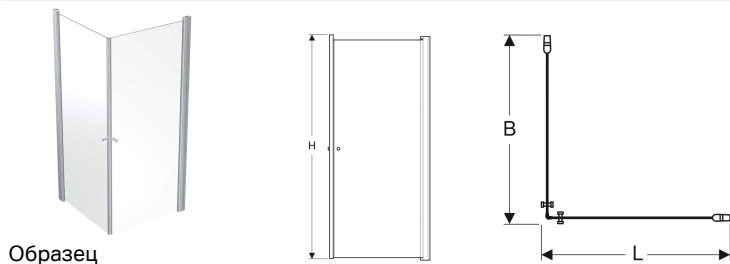

Квадратная душевая перегородка IDO Showerama 10-02

Цели применения

- Для санузлов в частных квартирах/домах и гостиницах

Характеристики

- Полурамная
- Квадратной формы
- Прямой
- С подъемно-опускным механизмом

- С ручкой
- Открывание качающейся двери
- Однослойное безосколочное стекло, прозрачное или частично сатинированное
- Регулируется по длине и ширине, +/- 1 см

Технические характеристики

Материал | Алюминий

Объем поставки

- Душевая перегородка в сборе (2 двери)

Арт. №	Цвет / поверхность	L	B	H	
502.011.00.5	Серебристый / Стекло, прозрачное	90 см	90 см	200 см	Новый
500.893.00.5	Белый / Стекло, прозрачное	90 см	90 см	200 см	Новый
500.899.00.5	Серебристый / Стекло, прозрачное	100 см	100 см	200 см	Новый
502.002.00.5	Белый / Стекло, прозрачное	100 см	100 см	200 см	Новый