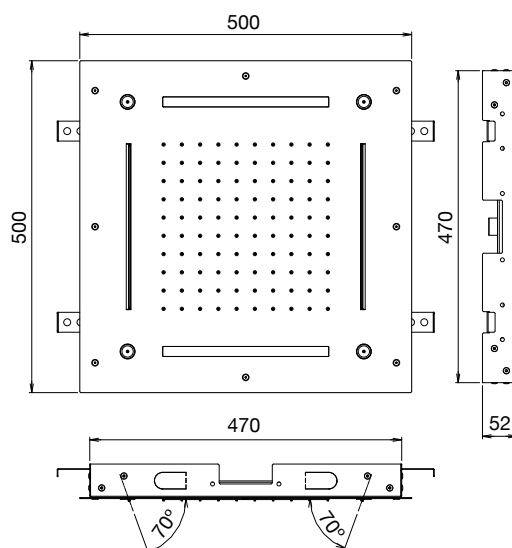

Réf. **82.070**

Réf. **82.170**

Pomme de tête carrée encastrée 500x500 jet pluie, jet brume et 2 jets cascade + lumière

CARACTÉRISTIQUES Réf. 82.070

Pomme de tête carrée encastrée 500x500 jet pluie + jet brume + 2 jets cascade + lumière commande murale encastrée - 4 alimentations 1/2"

Concealed square shower head 500 x 500 rain shower jet + mist shower jet + 2 waterfall shower jet + light in wall remote control - 4 connections 1/2"

CARACTÉRISTIQUES Réf. 82.170

Pomme de tête carrée encastrée 500x500 jet pluie + jet brume + 2 jets cascade + lumière avec télécommande - 4 alimentations 1/2"

Concealed square shower head 500 x 500 rain shower jet + mist shower jet + 2 waterfall shower jet + light with radio remote control - 4 connections 1/2"

FINITION USUELLE

IB Inox Brillant
Glossy Stainless Steel