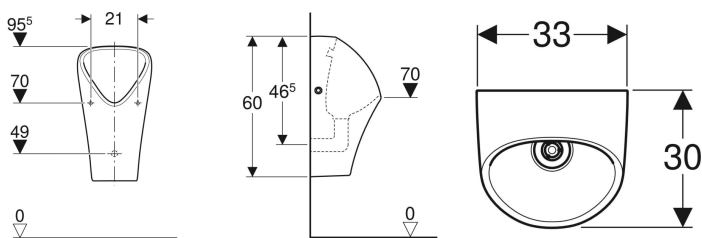

Geberit Urinal Narva, wasserlos, Abgang nach hinten oder unten

Образец

Цели применения

- Для безводной эксплуатации

Характеристики

- Подвесной
- Без ободка
- Скрытое крепление

Объем поставки

- Керамический писсуар
- Отводная арматура
- Монтажный ключ для сливной арматуры

- Удобное техобслуживание и очистка
- Сифон заменяется сверху, без снятия санфаянса

Технические характеристики

Малый объем воды для смыва, диапазон настройки	1 л
Материал	Сантехнический фарфор

- Сетчатый фильтр
- Гибридный сифон
- Крепеж

Арт. №	Цвет / поверхность	В	Н	Т	Выход	
501.657.00.8	Белый / Специальное керамическое покрытие KeraText	33 см	60 см	30 см	Назад	Новый