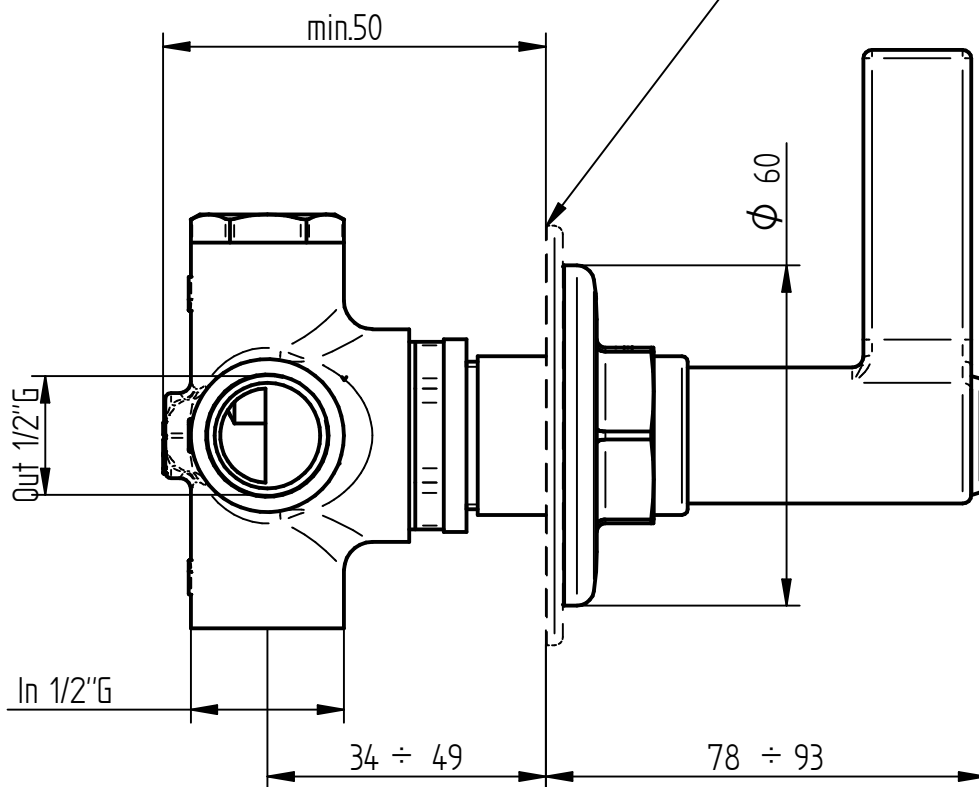

ROSONE $\phi 74$ OPZIONALE
 POSIZIONARE DIETRO
 ALLO STANDARD $\phi 60$
 NEL CASO IN CUI NON
 COPRA IL FORO A PARETE

BELLOSTA
 rubinetterie

Articolo

5703/2L/E + 914016

rubinetti d'autore
 made in Italy

Descrizione

Parti esterne deviatore incasso 2 OUT