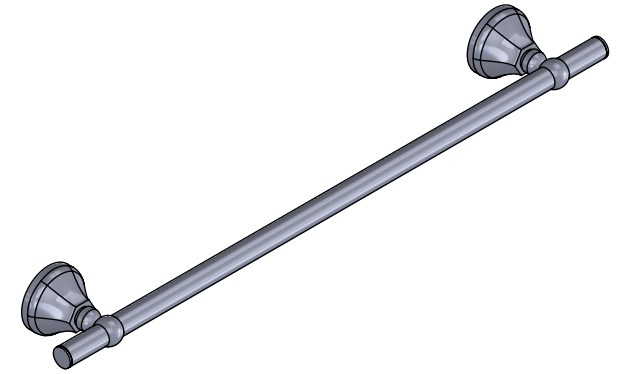

Collection : Charley, Charley à manettes I, Charley à manettes II.

Porte serviette une barre fixe, L.60cm.

Wall mounted single towel bar, L.60cm.

Ref : C06-508

Ref : C07-508 Métal / Metal lever handles

Ref : C08-508 Porcelaine / Porcelain lever handles

Ref : C09-508 Obsidienne noire / Black Obsidian lever handles

Ref : C11-508 Cristal / Crystal lever handles

CRISTAL & BRONZE

PARIS · 1937

19/11/2020-1