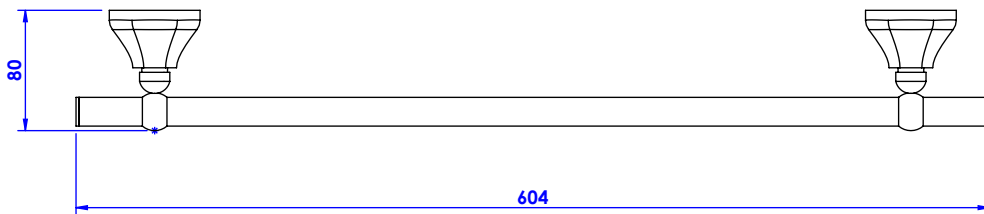

Ref : C06-508

Ref : C07-508 Métal / Metal lever handles

Ref : C08-508 Porcelaine / Porcelain lever handles

Ref : C09-508 Obsidienne noire / Black Obsidian lever handles

Ref : C11-508 Cristal / Crystal lever handles