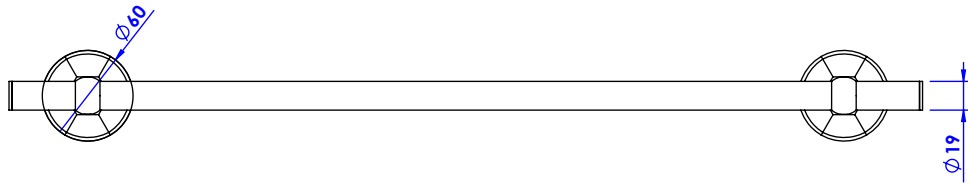

Collection : Charley, Charley à manettes I, Charley à manettes II.

Porte serviette une barre fixe, L.60cm.

Wall mounted single towel bar, L.60cm.

Ref : C06-508

Ref : C07-508 Métal / Metal lever handles

Ref : C08-508 Porcelaine / Porcelain lever handles