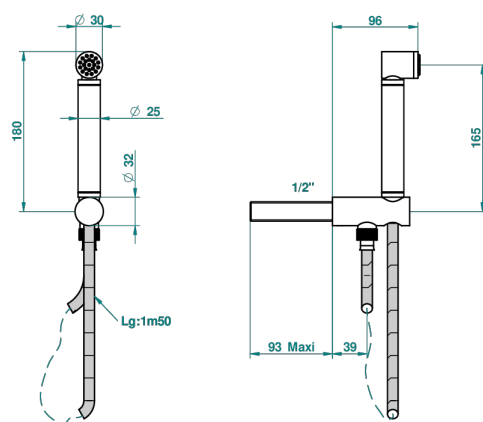

# МЕТАМОРФОЗЕ С УГЛЕРОДНЫМ ВОЛОКНОМ

G6C-54PM

THG<sup>®</sup>  
PARIS

Душ ручной стильный встраиваемый в стену, шланг и патрубок для душа с крючком

Avec Rosace

Sans Rosace

52805

11/04/2014

## ХАРАКТЕРИСТИКИ

- Metamorphose с углеродным волокном
- Душ ручной стильный встраиваемый в стену, шланг и патрубок для душа с крючком