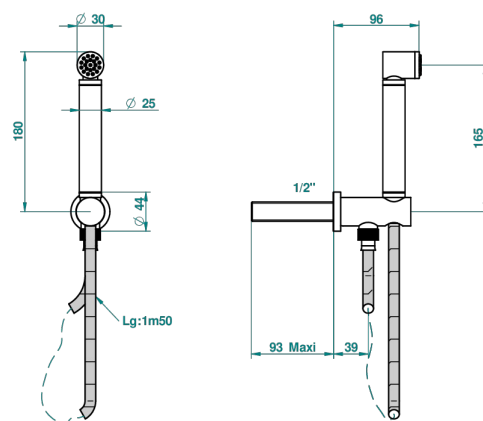

# МЕТАМОРФОЗЕ С УГЛЕРОДНЫМ ВОЛОКНОМ

G6C-54PM

THG<sup>®</sup>  
PARIS

Душ ручной стильный встраиваемый в стену, шланг и патрубок для душа с крючком

Avec Rosace

Sans Rosace

52805

11/04/2014

## ХАРАКТЕРИСТИКИ

- Metamorphose с углеродным волокном
- Душ ручной стильный встраиваемый в стену, шланг и патрубок для душа с крючком