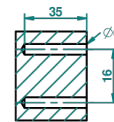

TROCADERO С ЛАЗУРИТОМ

U7B-52A

Душ ручной стильный встраиваемый в стену, шланг и стационарный кронштейн

THG®
PARIS

27915

24/01/2011

ХАРАКТЕРИСТИКИ

- Trocadéro с лазуритом
- Душ ручной стильный встраиваемый в стену, шланг и стационарный кронштейн

ТЕХНИЧЕСКИЕ ХАРАКТЕРИСТИКИ

- Recommandé : 3 bars (max. 5 bars) - Advised : 43,5 psi (max. 72 psi)
- 9,5 l/min à 3 bars (2.5 gpm at 43.5 psi)

ДОСТУПНЫЕ ВАРИАНТЫ ПОКРЫТИЙ

Blush PVD - H62
Graphite PVD - H64
Matt Umber PVD - H67
Matt blush PVD - H60
Matt graphite PVD - H65
Umber PVD - H66

Аранья (чёрный никель) - D24
Золото - F01
Матовое золото - F07
Матовое светлое золото - F31
Матовый никель - C01
Матовый хром - C02

Никель - B01
Покрытие PVD бронза - F33
Покрытие PVD золотистый цвет - H52
Покрытие PVD латунь - H49
Покрытие PVD матовая бронза - F34
Покрытие PVD матовая латунь - H50

Покрытие PVD матовый золотистый - H53
Покрытие PVD матовый никель - H56
Покрытие PVD никель - H55
Розовое золото - F27
Сатинированное золото - F03
Сатинированный хром - C03

Светлое золото - F30
Серебро с родием - F18
Состаренный никель - H28
Хром - A02
Хром/золото - G02