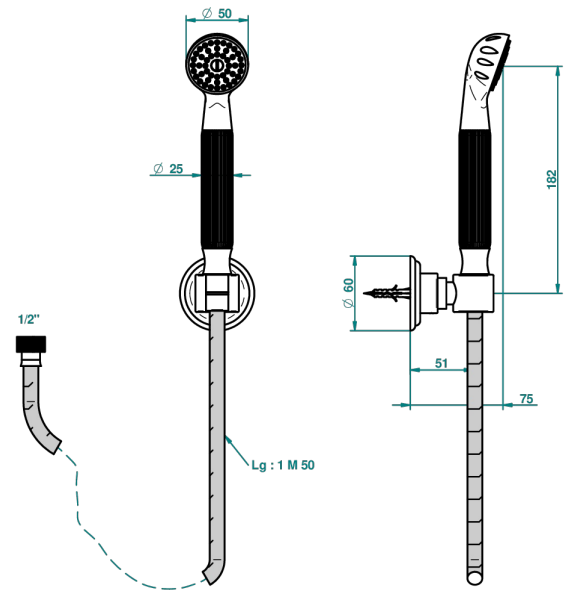

TROCADERO С ЛАЗУРИТОМ

U7B-52A

Душ ручной стильный встраиваемый в стену, шланг и стационарный кронштейн

THG®
PARIS

27915

24/01/2011

ХАРАКТЕРИСТИКИ

- Trocadéro с лазуритом
- Душ ручной стильный встраиваемый в стену, шланг и стационарный кронштейн

ТЕХНИЧЕСКИЕ ХАРАКТЕРИСТИКИ

- Recommandé : 3 bars (max. 5 bars) - Advised : 43,5 psi (max. 72 psi)
- 9,5 l/min à 3 bars (2.5 gpm at 43.5 psi)

ДОСТУПНЫЕ ВАРИАНТЫ ПОКРЫТИЙ

Blush PVD - H62
Graphite PVD - H64
Matt Umber PVD - H67
Matt blush PVD - H60
Matt graphite PVD - H65
Umber PVD - H66

Аранья (чёрный никель) - D24
Золото - F01
Матовое золото - F07
Матовое светлое золото - F31
Матовый никель - C01
Матовый хром - C02

Никель - B01
Покрытие PVD бронза - F33
Покрытие PVD золотистый цвет - H52
Покрытие PVD латунь - H49
Покрытие PVD матовая бронза - F34
Покрытие PVD матовая латунь - H50

Покрытие PVD матовый золотистый - H53
Покрытие PVD матовый никель - H56
Покрытие PVD никель - H55
Розовое золото - F27
Сатинированное золото - F03
Сатинированный хром - C03

Светлое золото - F30
Серебро с родием - F18
Состаренный никель - H28
Хром - A02
Хром/золото - G02